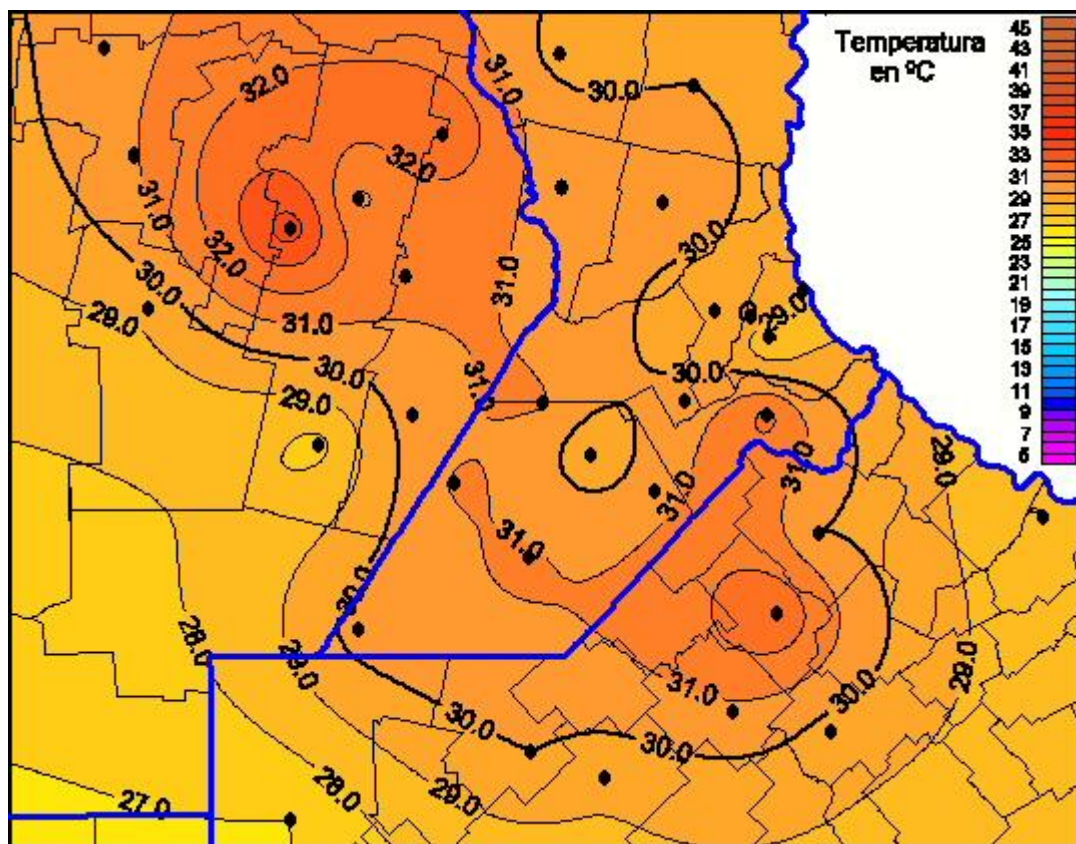

Temperaturas Máximas

Mapa de temperaturas máximas de las últimas 72 horas.
(Desde las 8:00AM hasta las 8:00AM). Se actualiza a las 10:00hs.