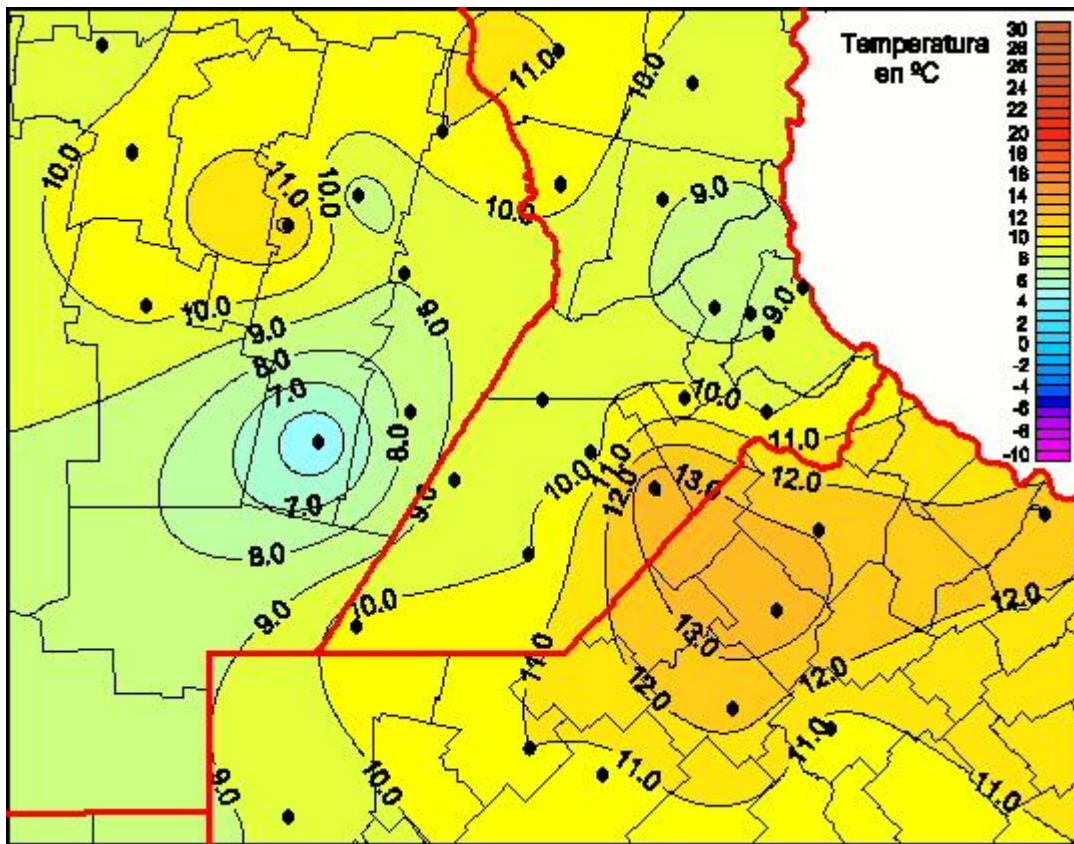

Temperaturas Mínimas

Mapa de temperaturas mínimas de las las últimas 72 horas.
(Desde las 8:00AM hasta las 8:00AM). Se actualiza a las 10:00hs.