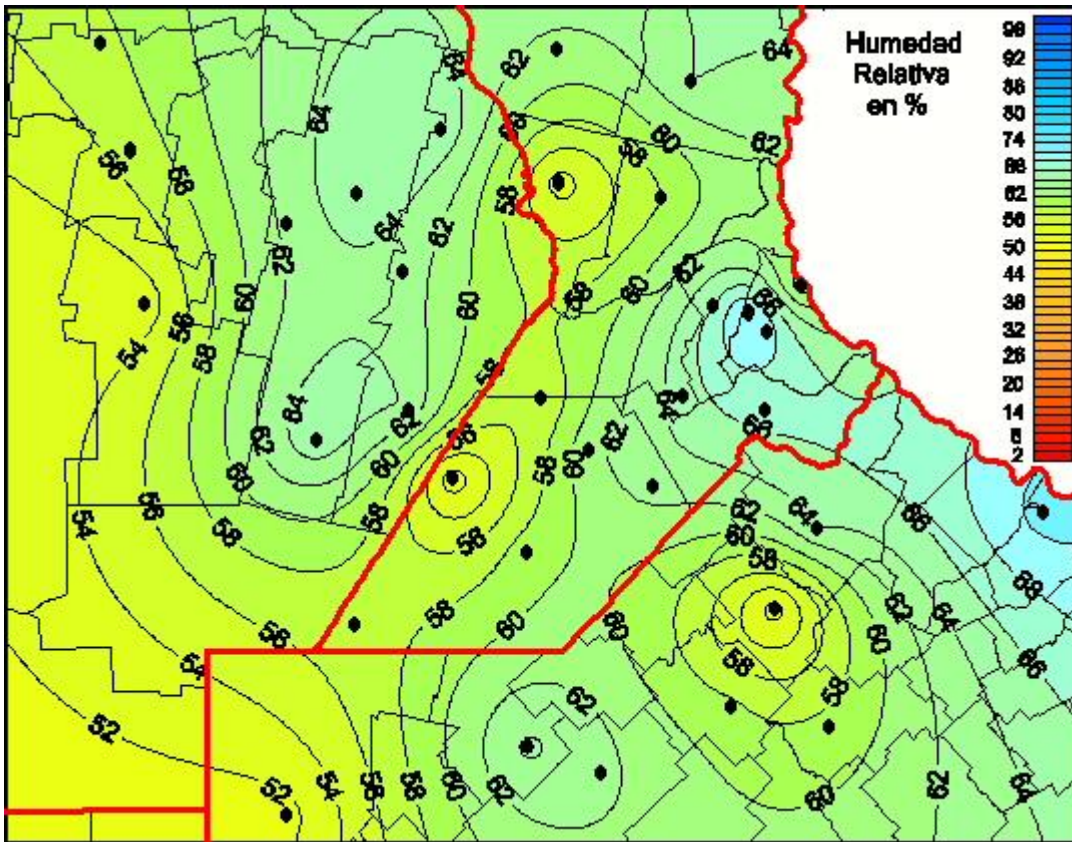

## Humedad Relativa

Mapa de humedad relativa de las últimas 72 horas.  
(Desde las 8:00AM hasta las 8:00AM). Se actualiza a las 10:00hs.