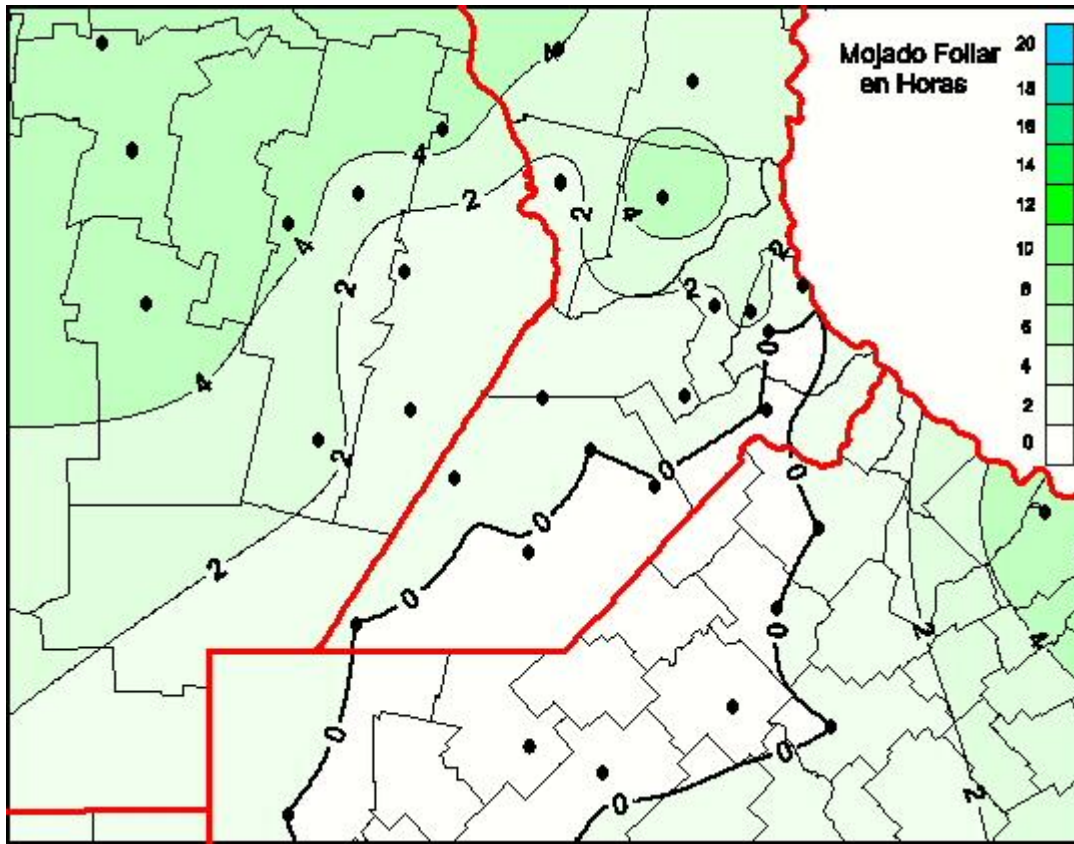

Humedad de Hoja

Mapa de humedad de hoja de las las últimas 72 horas.
(Desde las 8:00AM hasta las 8:00AM). Se actualiza a las 10:00hs.