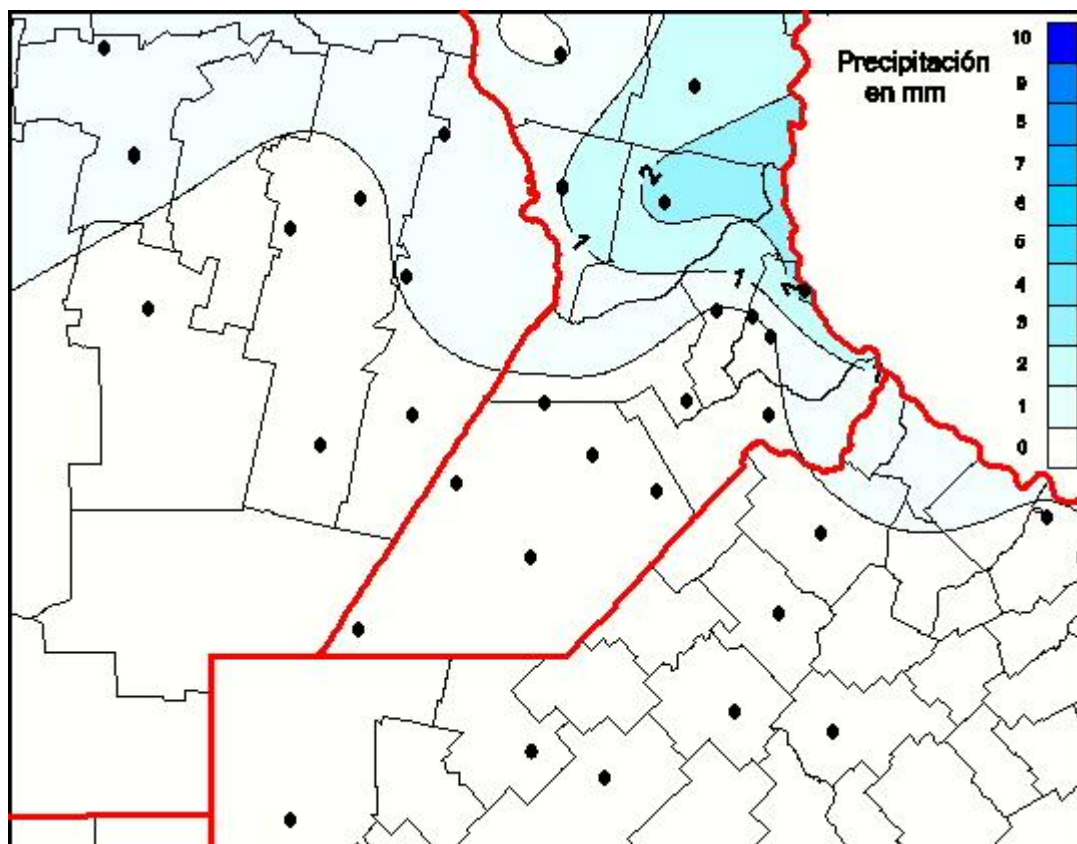

Lluvias

Mapa de precipitación acumulada en las últimas 24 horas.
(Desde las 8:00AM hasta las 8:00AM). Se actualiza a las 10:00hs.