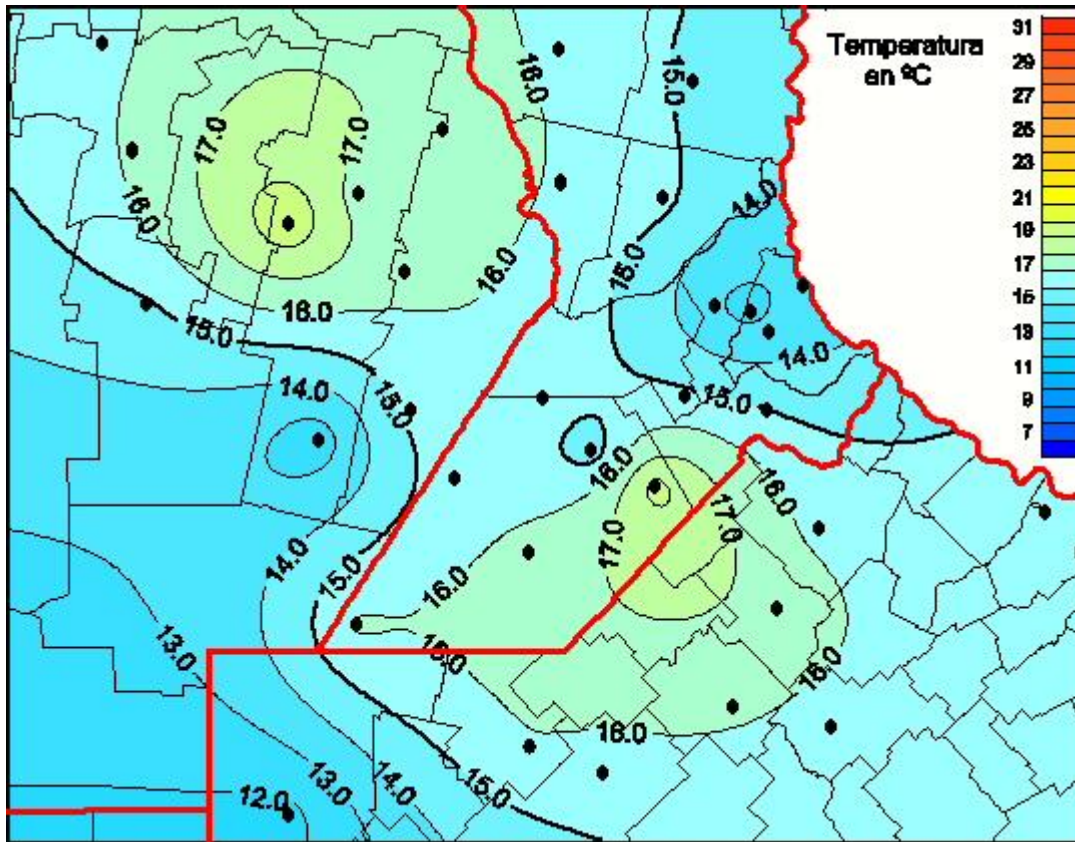

Temperaturas Medias

Mapa de temperaturas medias de las las últimas 24 horas.
(Desde las 8:00AM hasta las 8:00AM). Se actualiza a las 10:00hs.