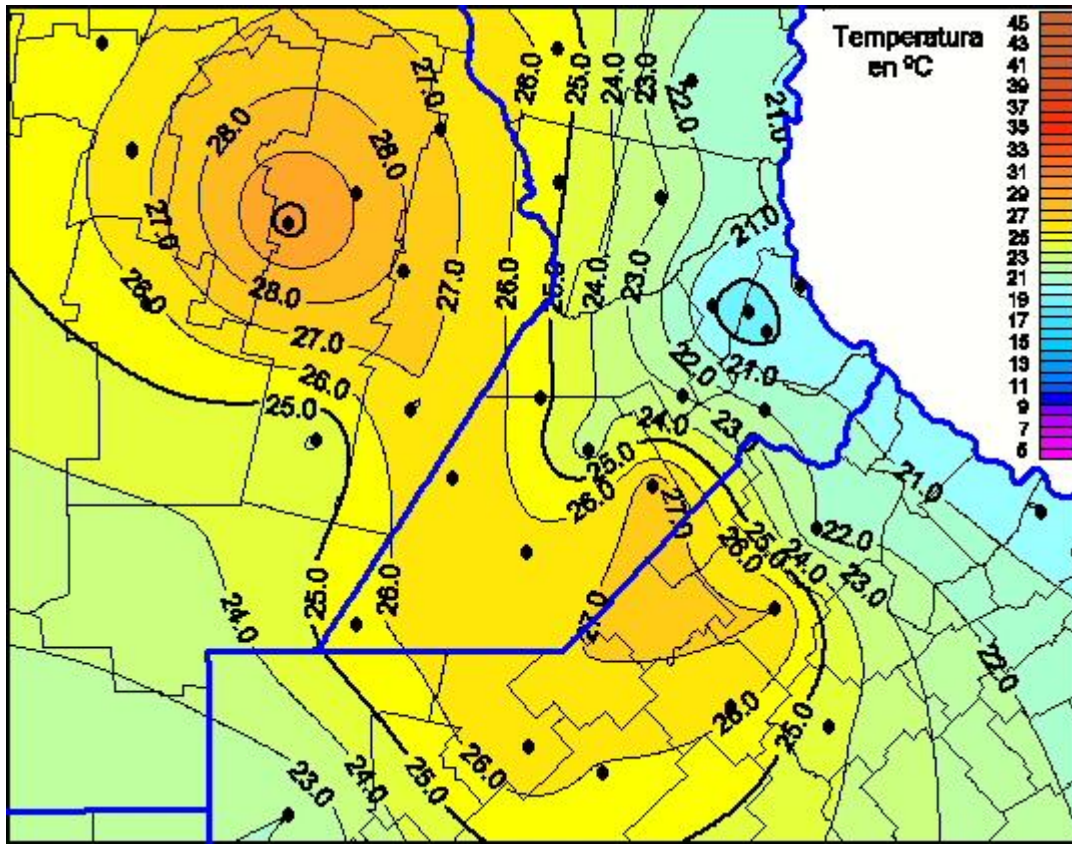

## Temperaturas Máximas

Mapa de temperaturas máximas de las últimas 24 horas.  
(Desde las 8:00AM hasta las 8:00AM). Se actualiza a las 10:00hs.