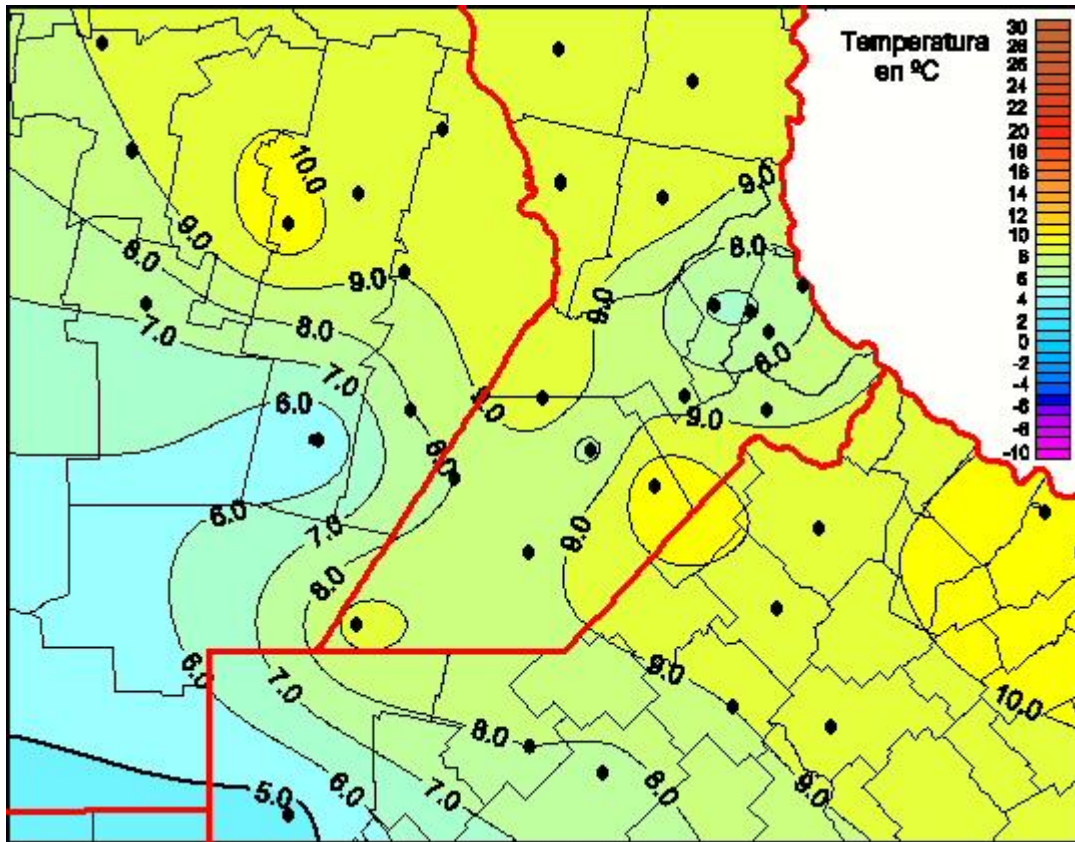

Temperaturas Mínimas

Mapa de temperaturas mínimas de las las últimas 24 horas.
(Desde las 8:00AM hasta las 8:00AM). Se actualiza a las 10:00hs.