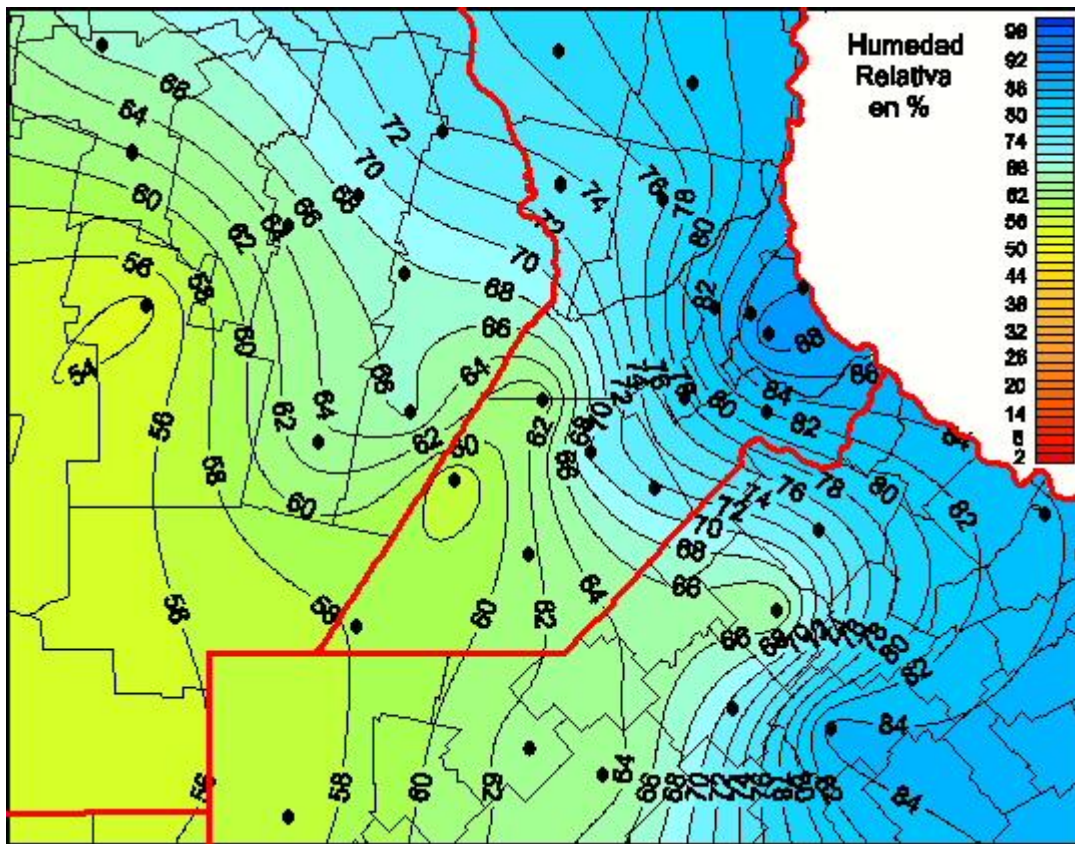

## Humedad Relativa

Mapa de humedad relativa de las últimas 24 horas.  
(Desde las 8:00AM hasta las 8:00AM). Se actualiza a las 10:00hs.