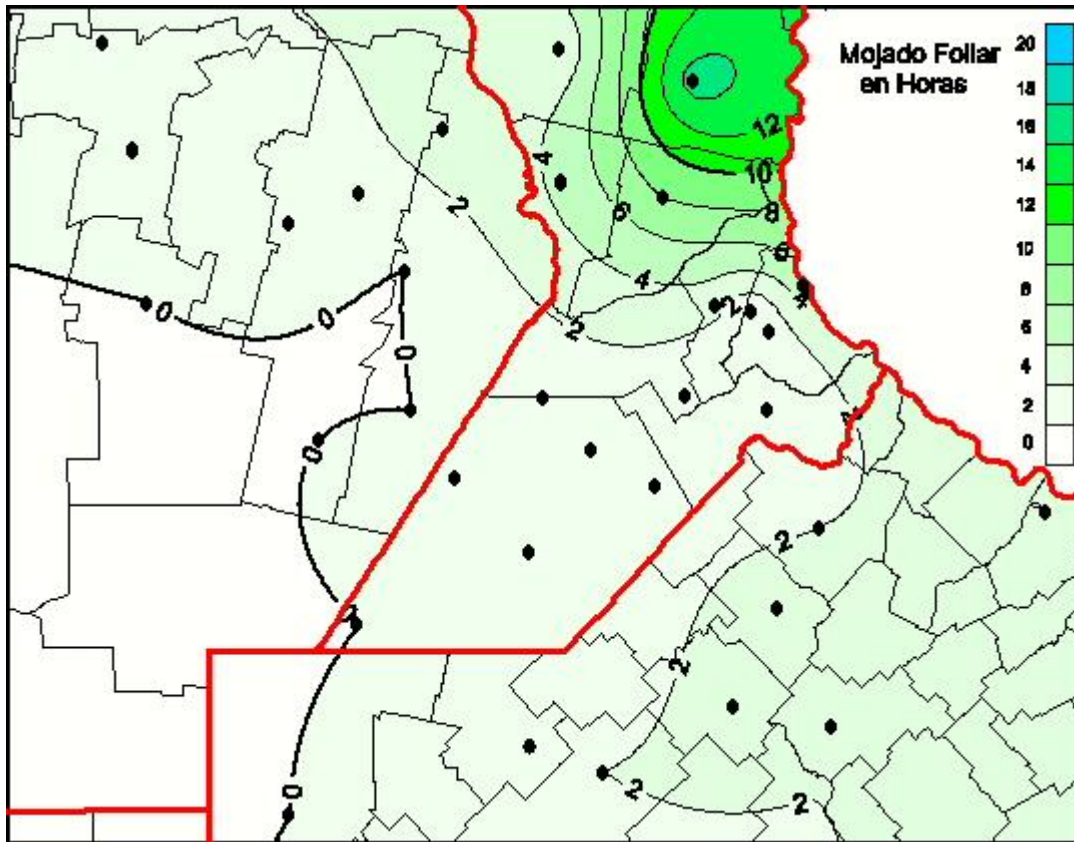

Humedad de Hoja

Mapa de humedad de hoja de las las últimas 24 horas.
(Desde las 8:00AM hasta las 8:00AM). Se actualiza a las 10:00hs.