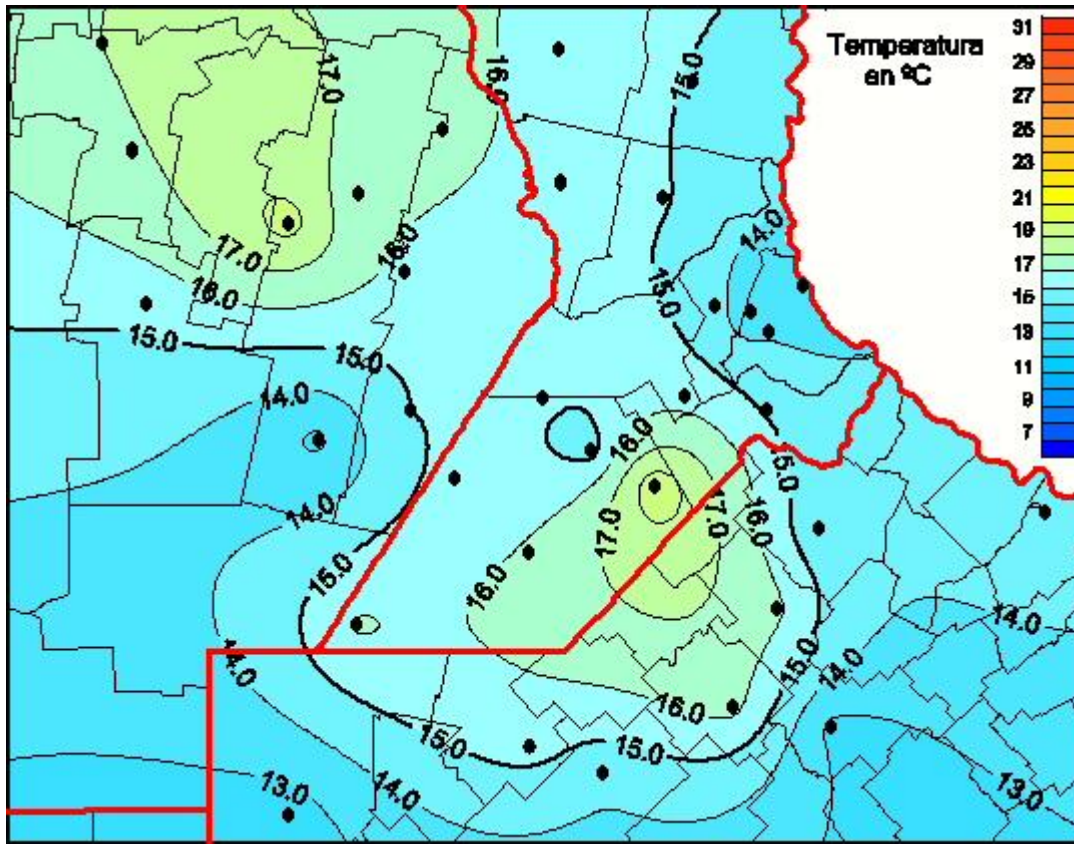

Temperaturas Medias

Mapa de temperaturas medias de las las últimas 24 horas.
(Desde las 8:00AM hasta las 8:00AM). Se actualiza a las 10:00hs.