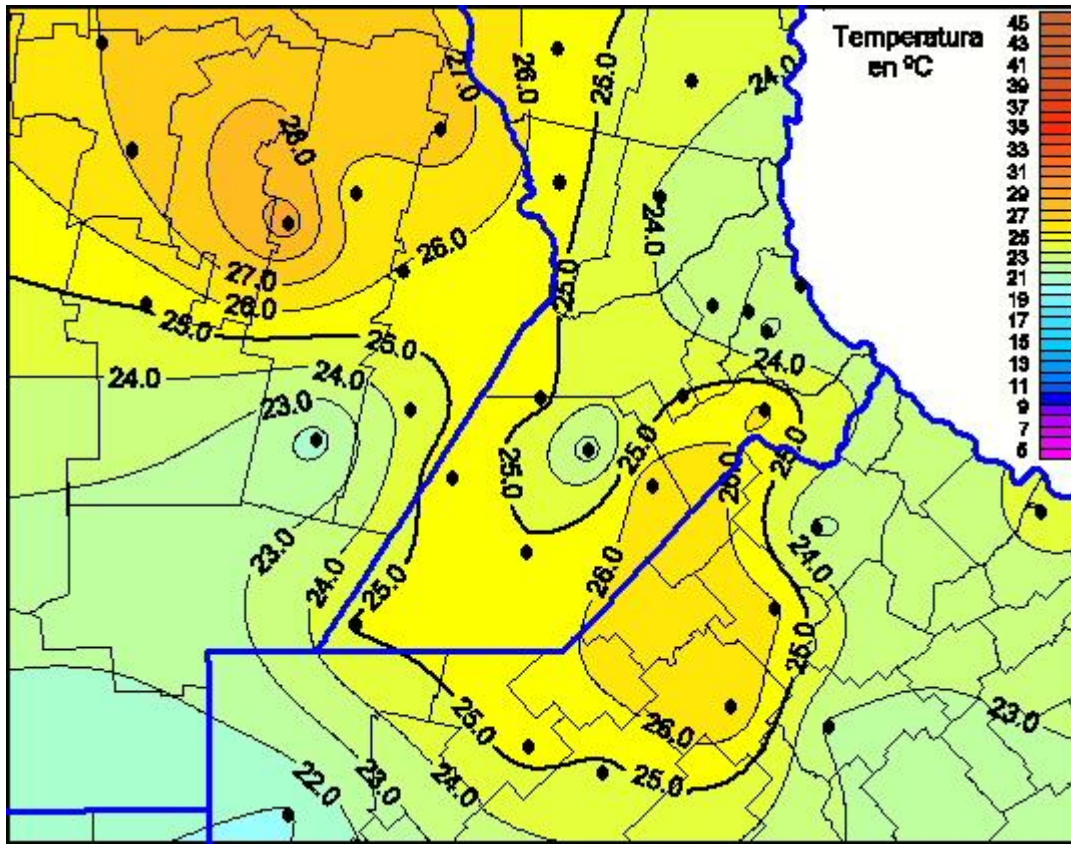

Temperaturas Máximas

Mapa de temperaturas máximas de las últimas 24 horas.
(Desde las 8:00AM hasta las 8:00AM). Se actualiza a las 10:00hs.