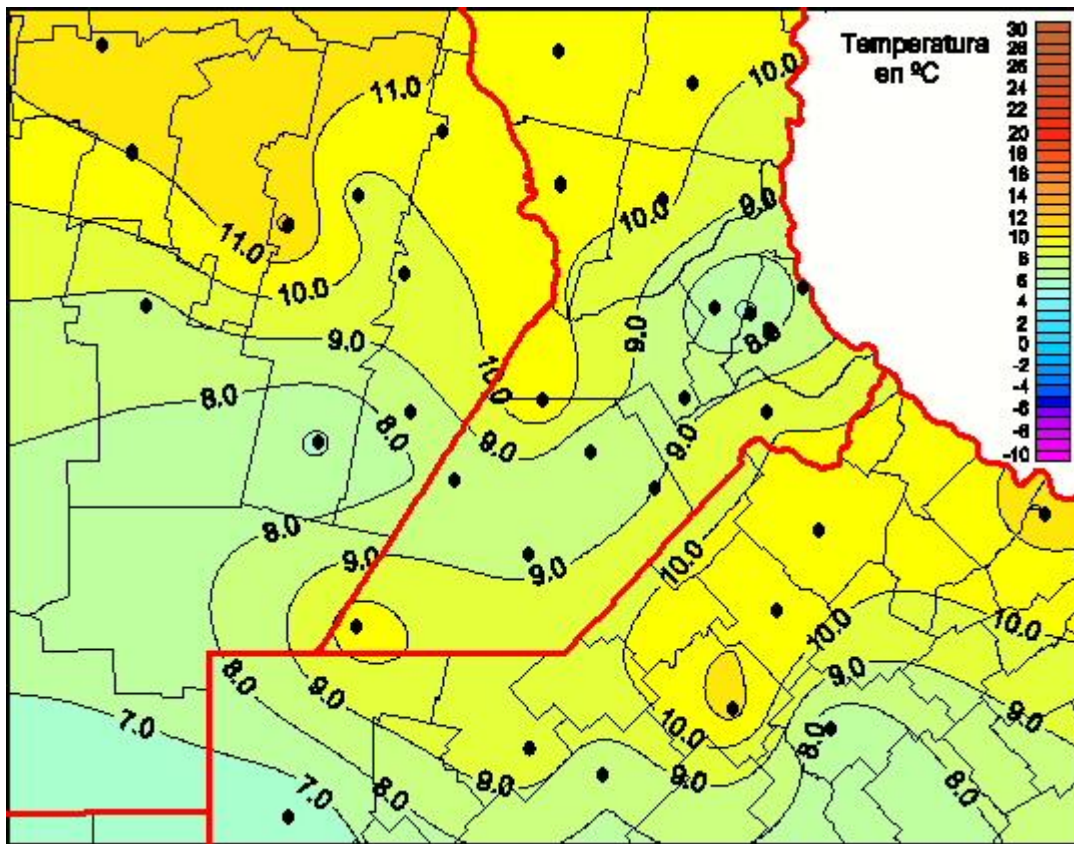

## Temperaturas Mínimas

Mapa de temperaturas mínimas de las las últimas 24 horas.  
(Desde las 8:00AM hasta las 8:00AM). Se actualiza a las 10:00hs.