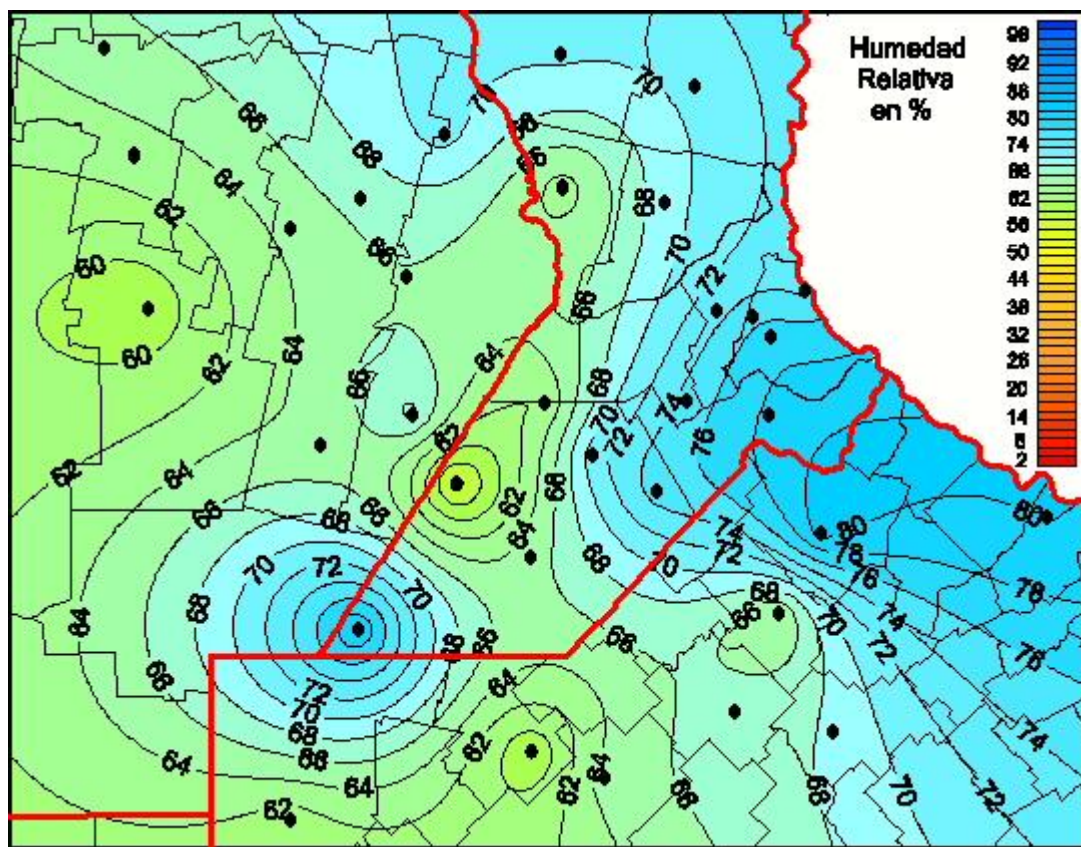

Humedad Relativa

Mapa de humedad relativa de las últimas 24 horas.
(Desde las 8:00AM hasta las 8:00AM). Se actualiza a las 10:00hs.