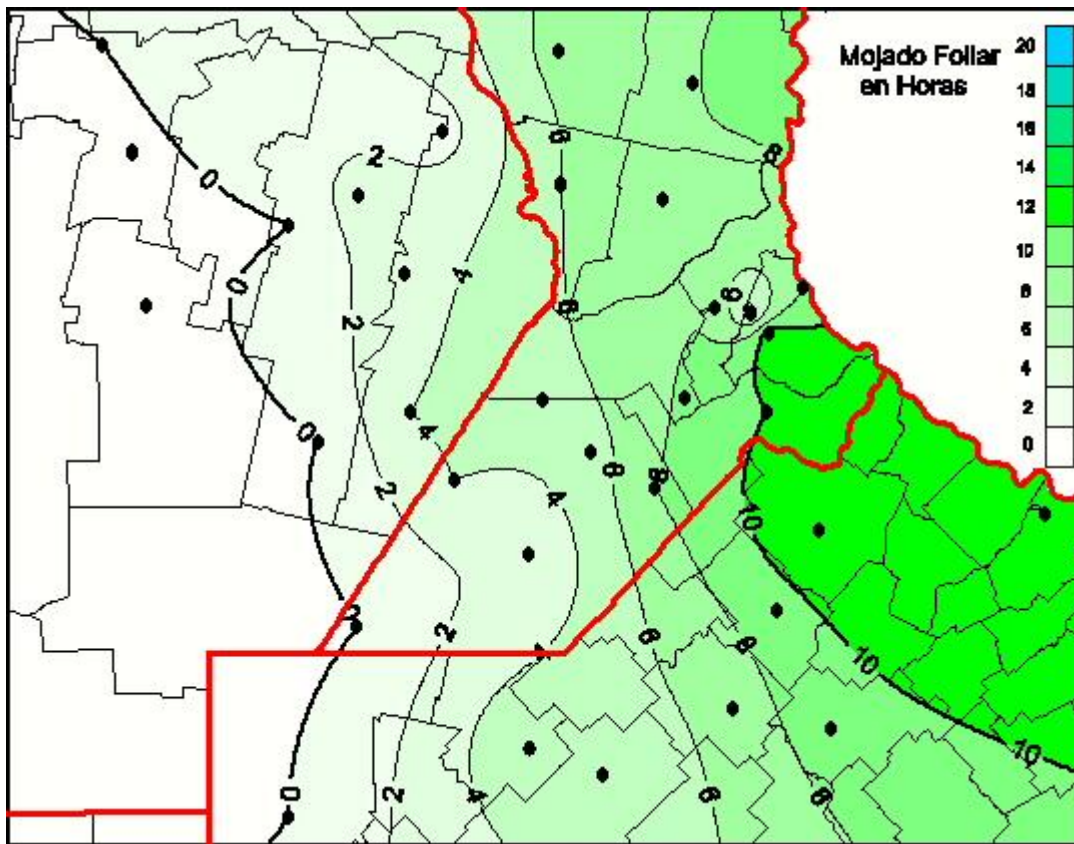

Humedad de Hoja

Mapa de humedad de hoja de las últimas 24 horas.
(Desde las 8:00AM hasta las 8:00AM). Se actualiza a las 10:00hs.