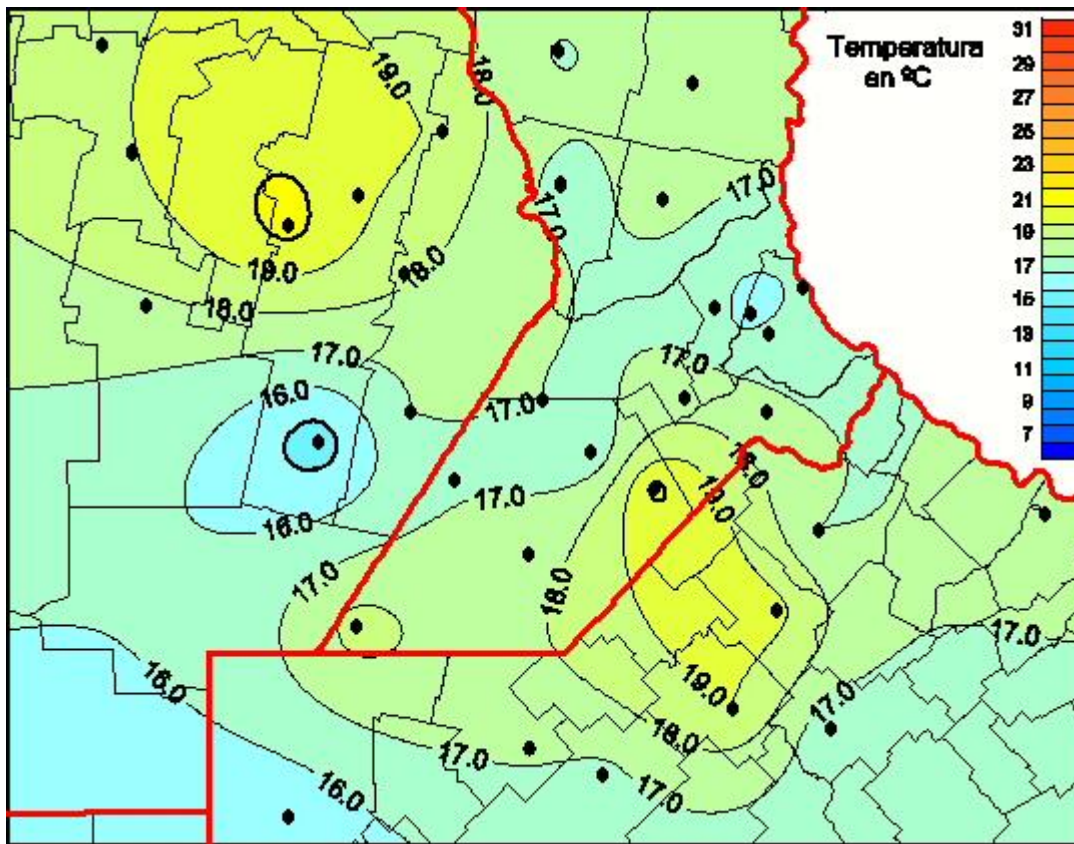

Temperaturas Medias

Mapa de temperaturas medias de las las últimas 24 horas.
(Desde las 8:00AM hasta las 8:00AM). Se actualiza a las 10:00hs.