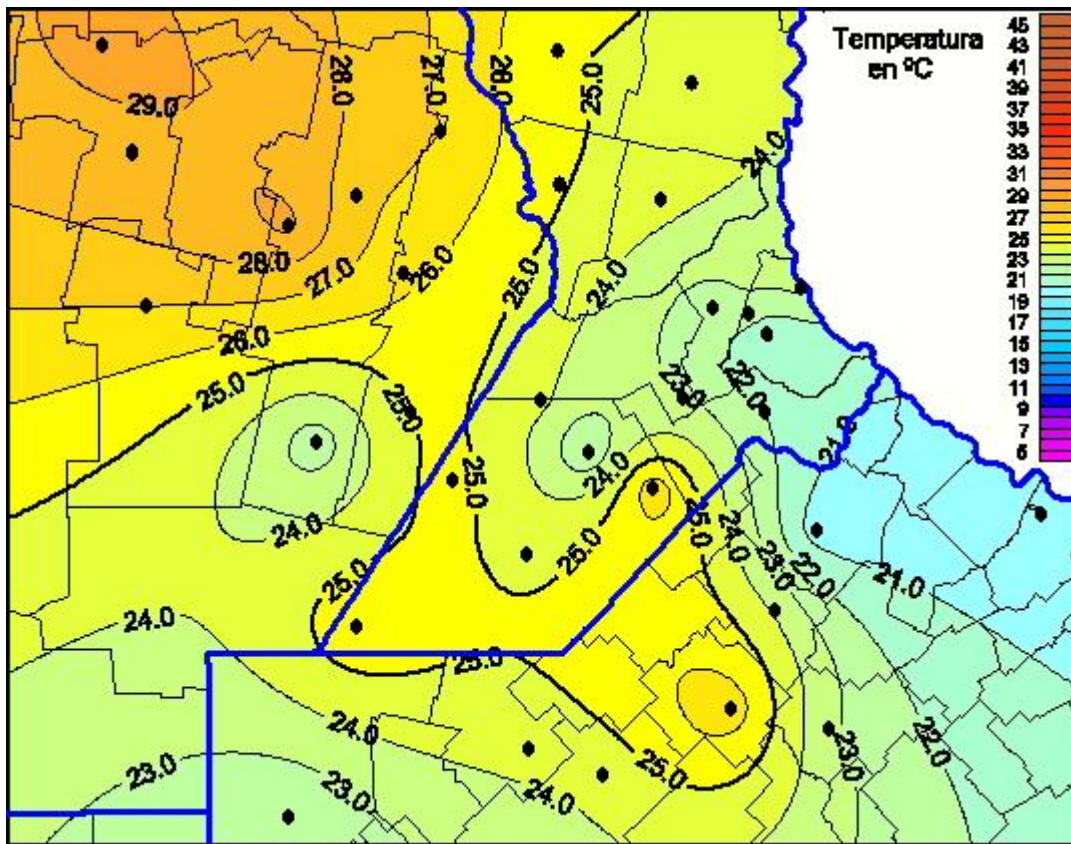

## Temperaturas Máximas

Mapa de temperaturas máximas de las últimas 24 horas.  
(Desde las 8:00AM hasta las 8:00AM). Se actualiza a las 10:00hs.