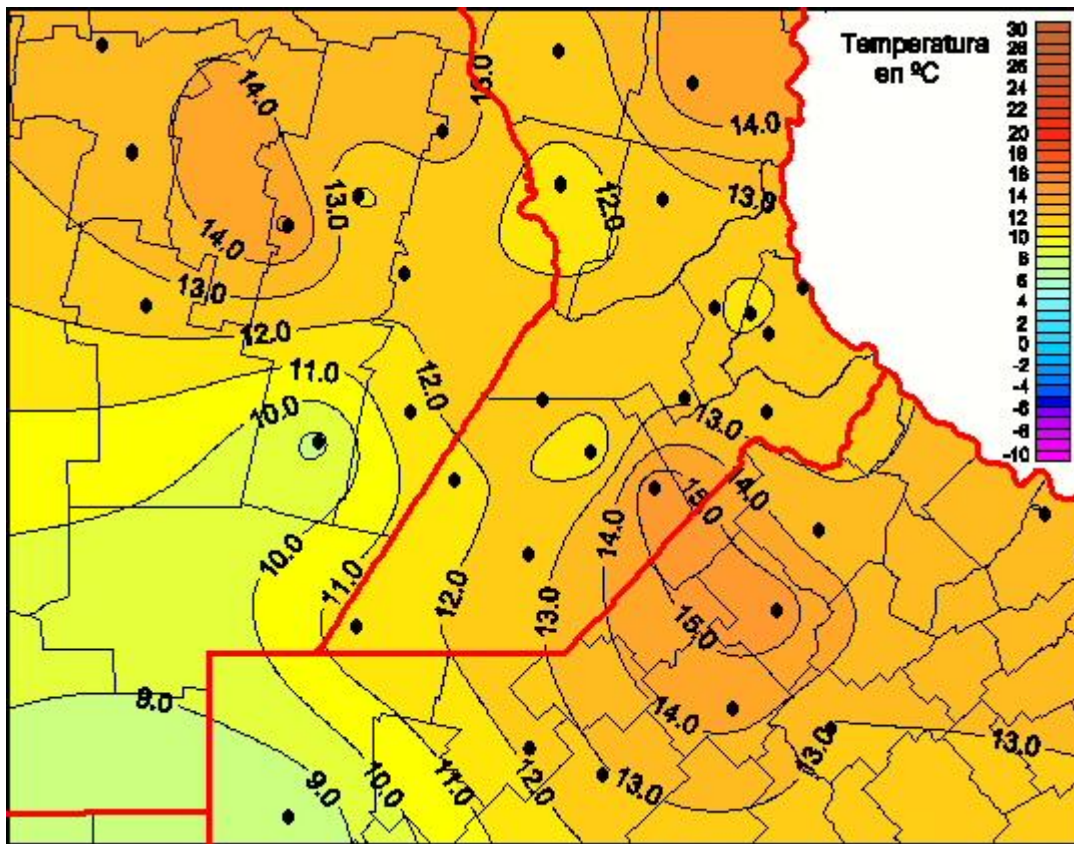

## Temperaturas Mínimas

Mapa de temperaturas mínimas de las las últimas 24 horas.  
(Desde las 8:00AM hasta las 8:00AM). Se actualiza a las 10:00hs.