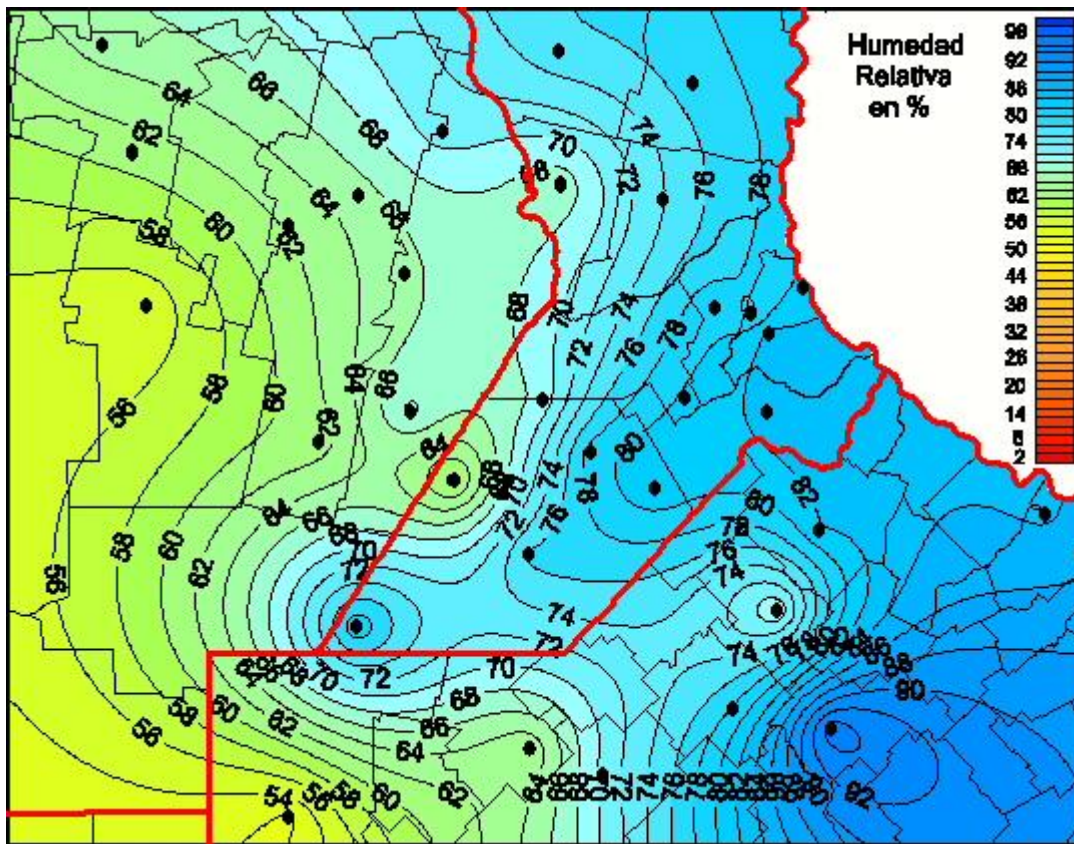

Humedad Relativa

Mapa de humedad relativa de las últimas 24 horas.
(Desde las 8:00AM hasta las 8:00AM). Se actualiza a las 10:00hs.