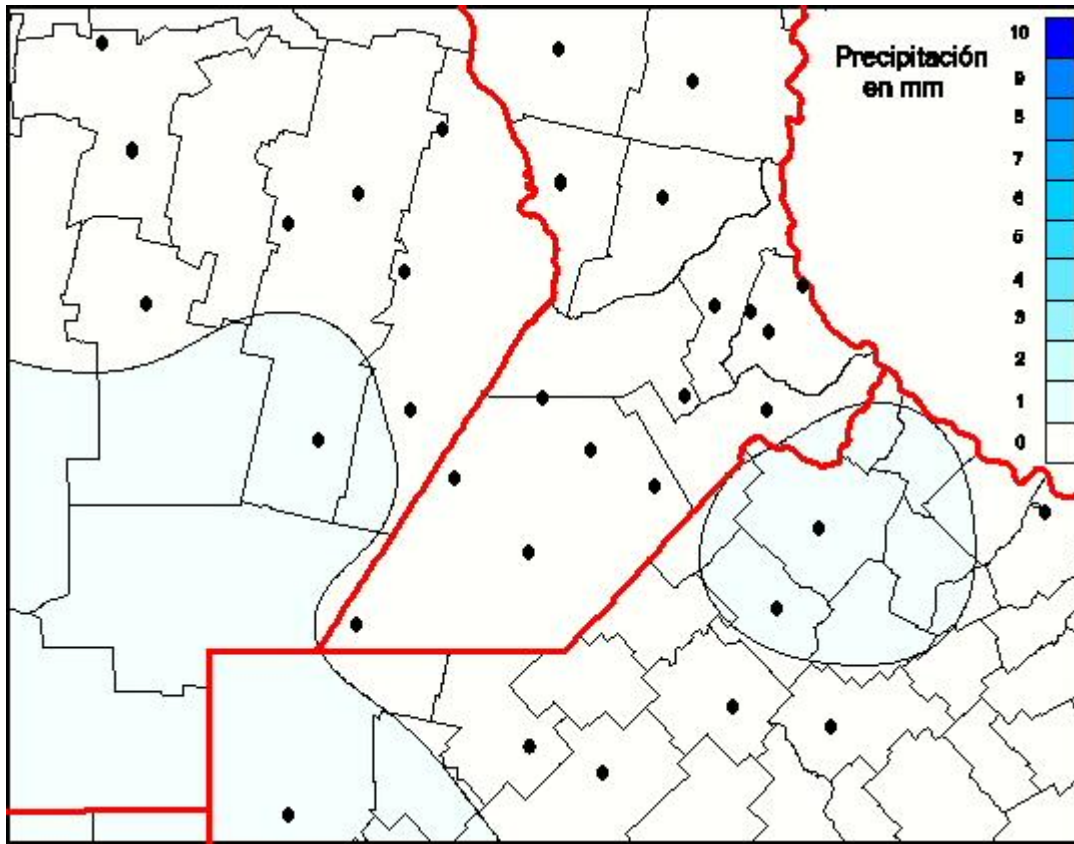

## Lluvias

Mapa de precipitación acumulada en las últimas 24 horas.  
(Desde las 8:00AM hasta las 8:00AM). Se actualiza a las 10:00hs.