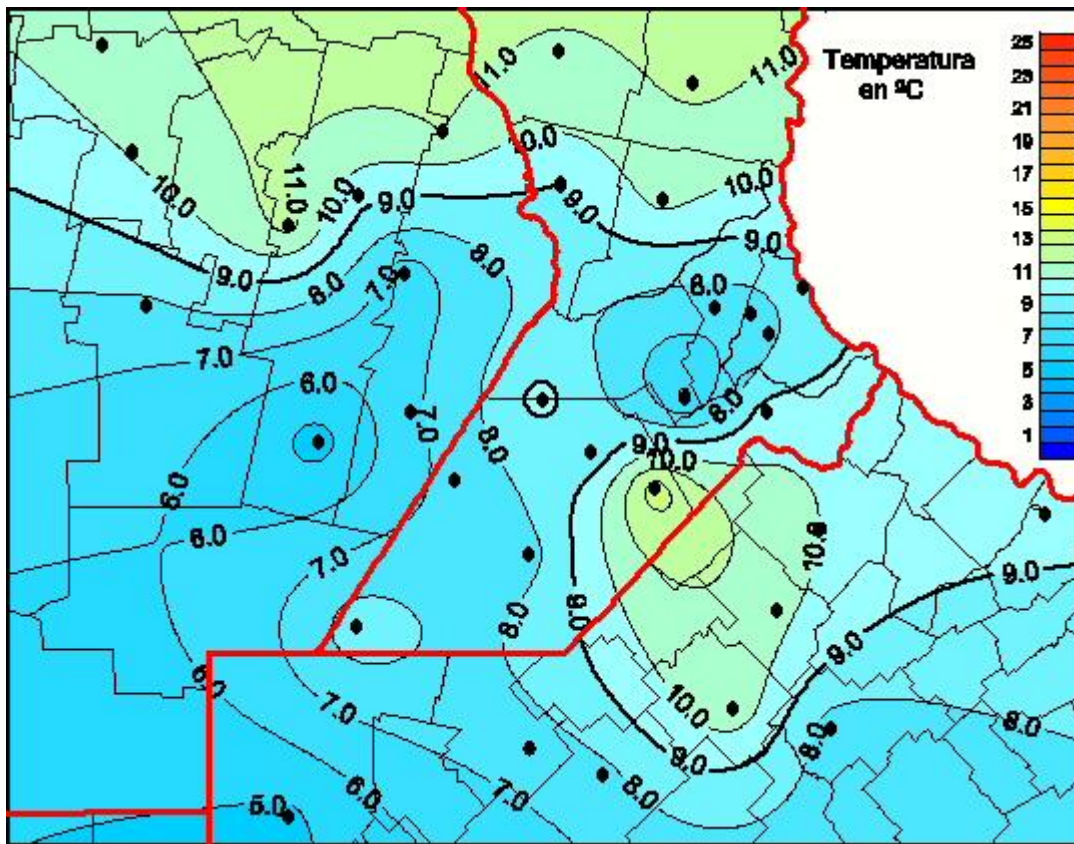

# Temperaturas Medias

Mapa de temperaturas medias de las las últimas 24 horas.  
(Desde las 8:00AM hasta las 8:00AM). Se actualiza a las 10:00hs.