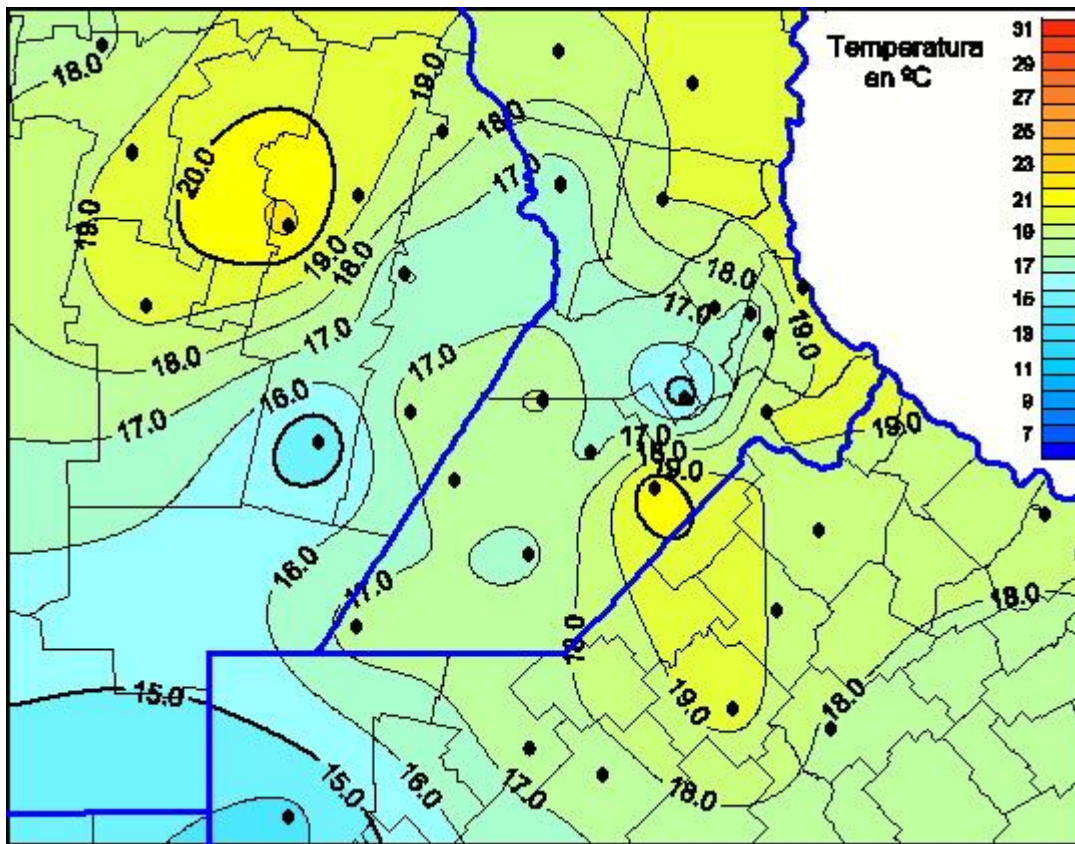

Temperaturas Máximas

Mapa de temperaturas máximas de las últimas 24 horas.
(Desde las 8:00AM hasta las 8:00AM). Se actualiza a las 10:00hs.