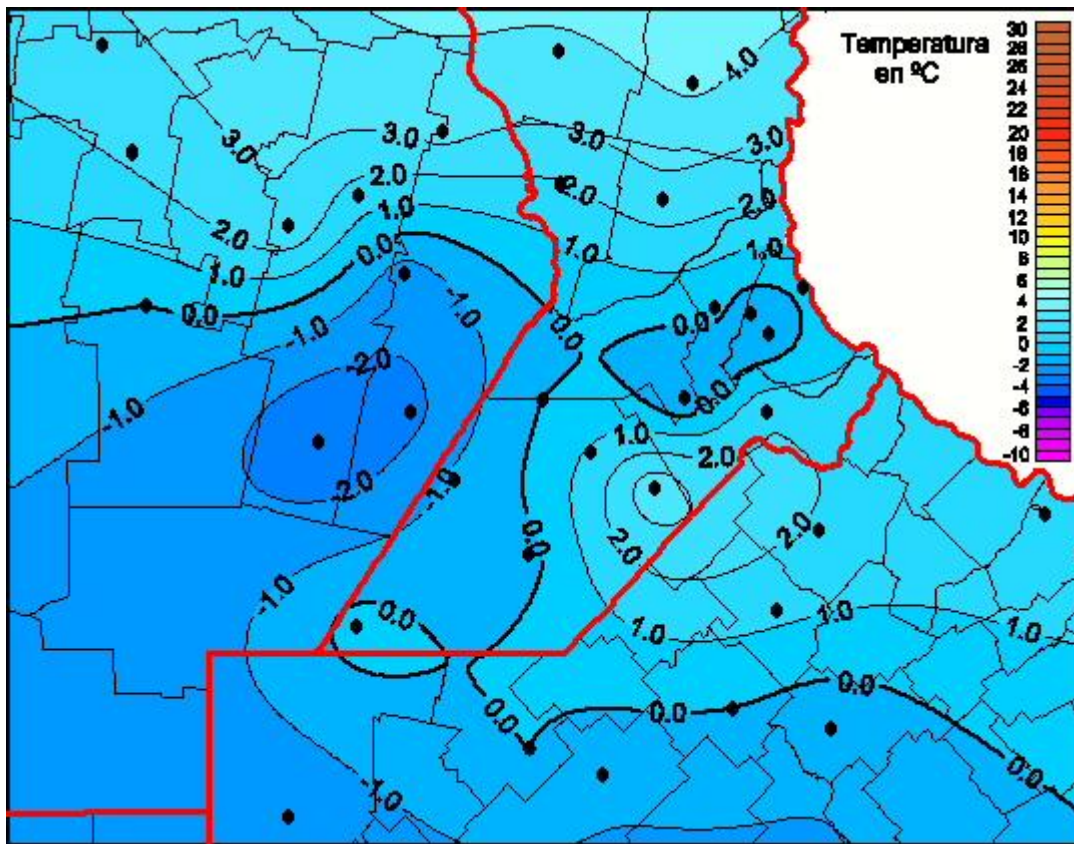

Temperaturas Mínimas

Mapa de temperaturas mínimas de las las últimas 24 horas.
(Desde las 8:00AM hasta las 8:00AM). Se actualiza a las 10:00hs.