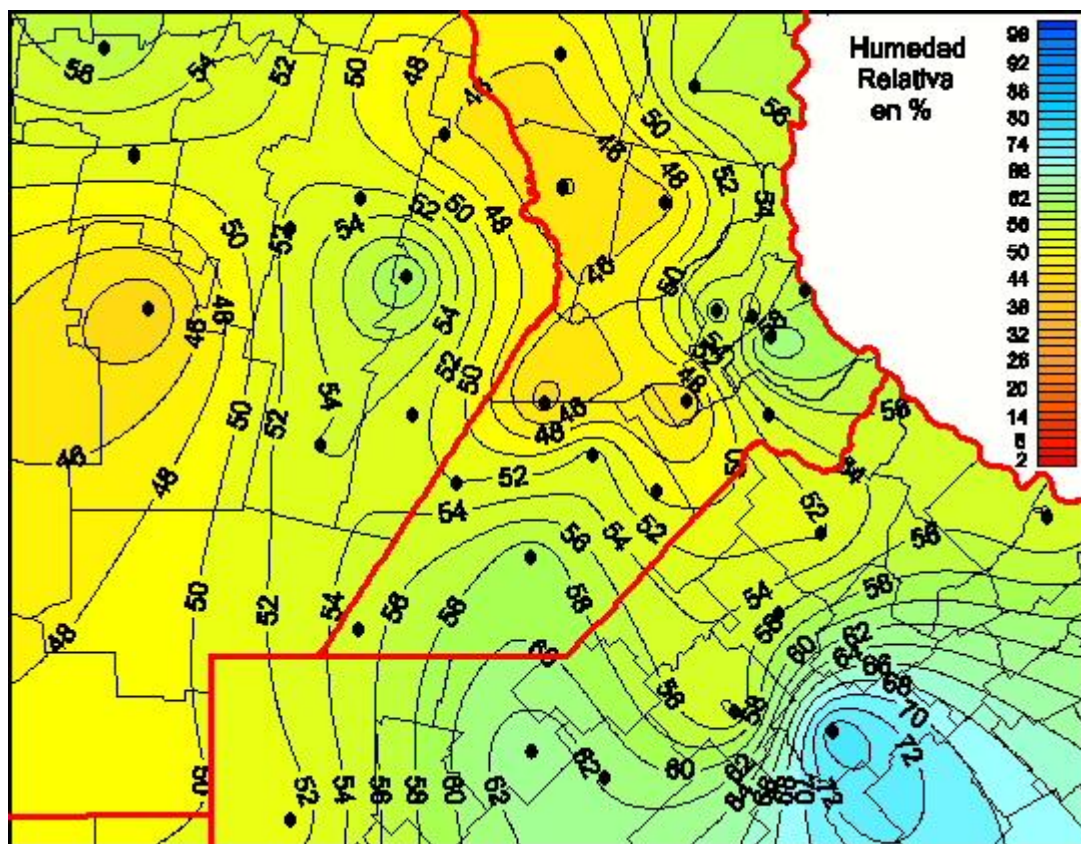

## Humedad Relativa

Mapa de humedad relativa de las últimas 24 horas.  
(Desde las 8:00AM hasta las 8:00AM). Se actualiza a las 10:00hs.