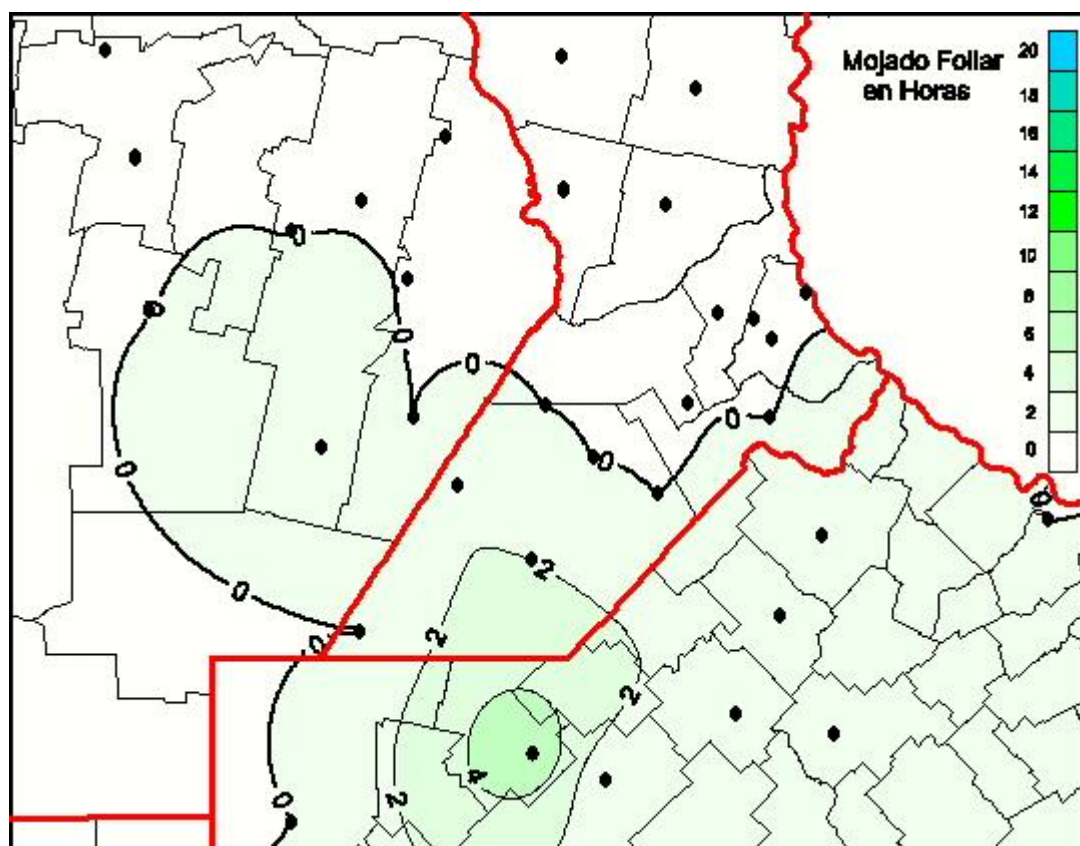

## Humedad de Hoja

Mapa de humedad de hoja de las las últimas 24 horas.  
(Desde las 8:00AM hasta las 8:00AM). Se actualiza a las 10:00hs.