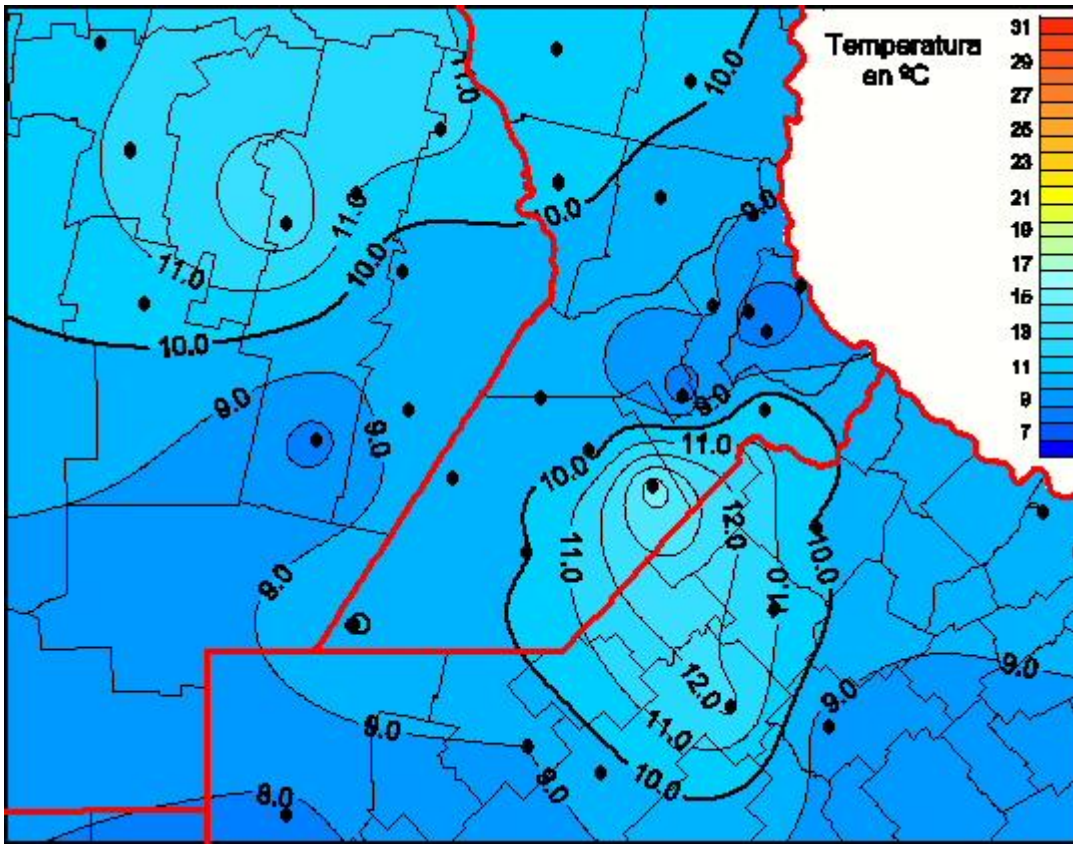

## Temperaturas Medias

Mapa de temperaturas medias de las las últimas 72 horas.  
(Desde las 8:00AM hasta las 8:00AM). Se actualiza a las 10:00hs.