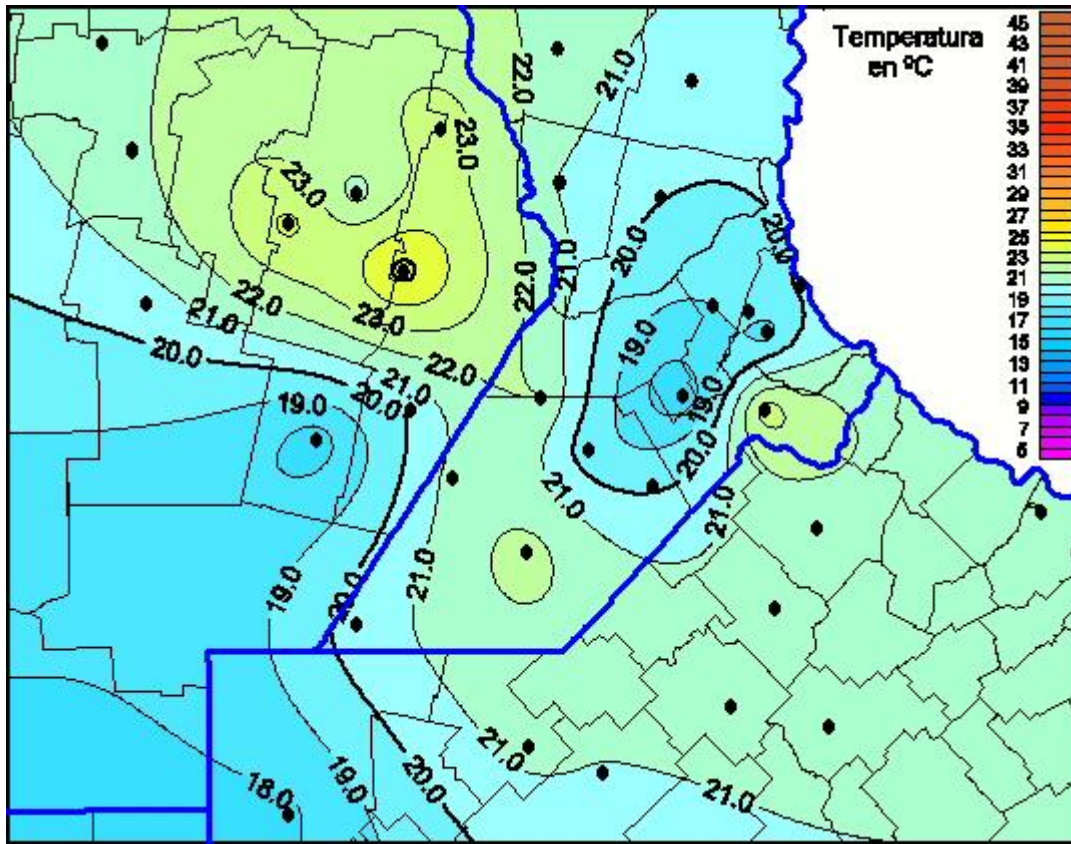

Temperaturas Máximas

Mapa de temperaturas máximas de las últimas 72 horas.
(Desde las 8:00AM hasta las 8:00AM). Se actualiza a las 10:00hs.