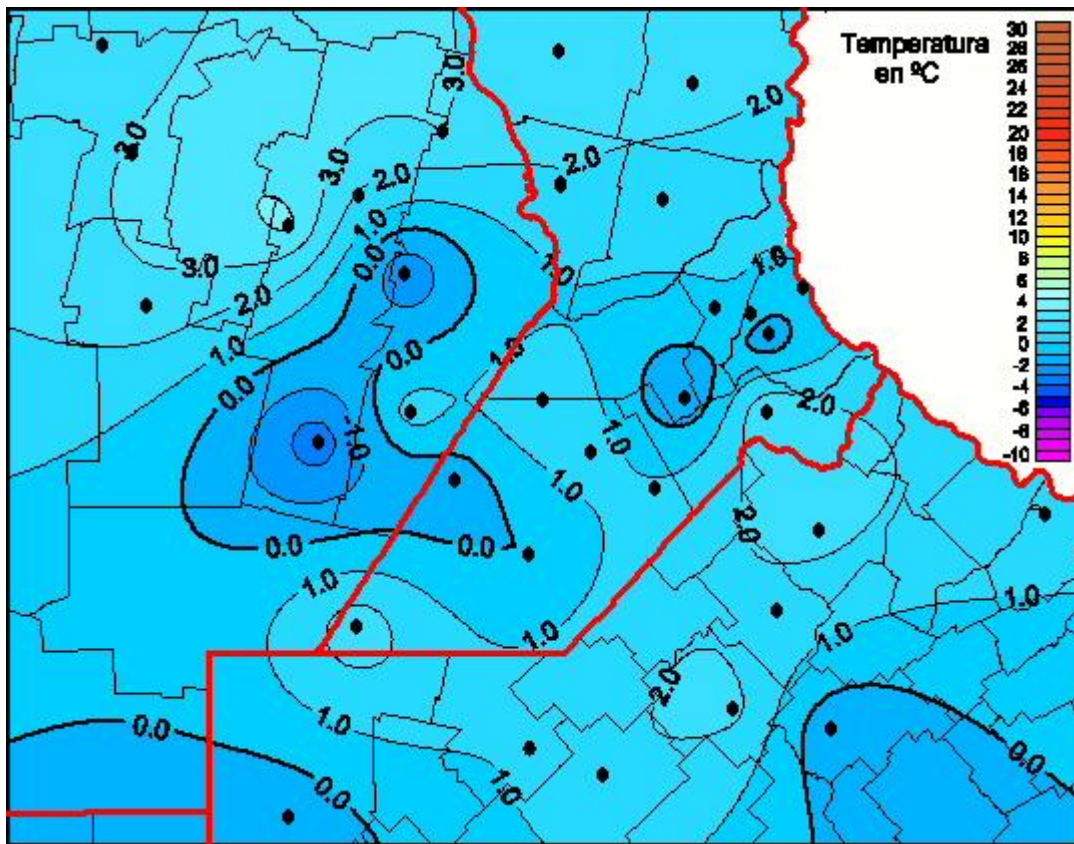

Temperaturas Mínimas

Mapa de temperaturas mínimas de las las últimas 72 horas.
(Desde las 8:00AM hasta las 8:00AM). Se actualiza a las 10:00hs.