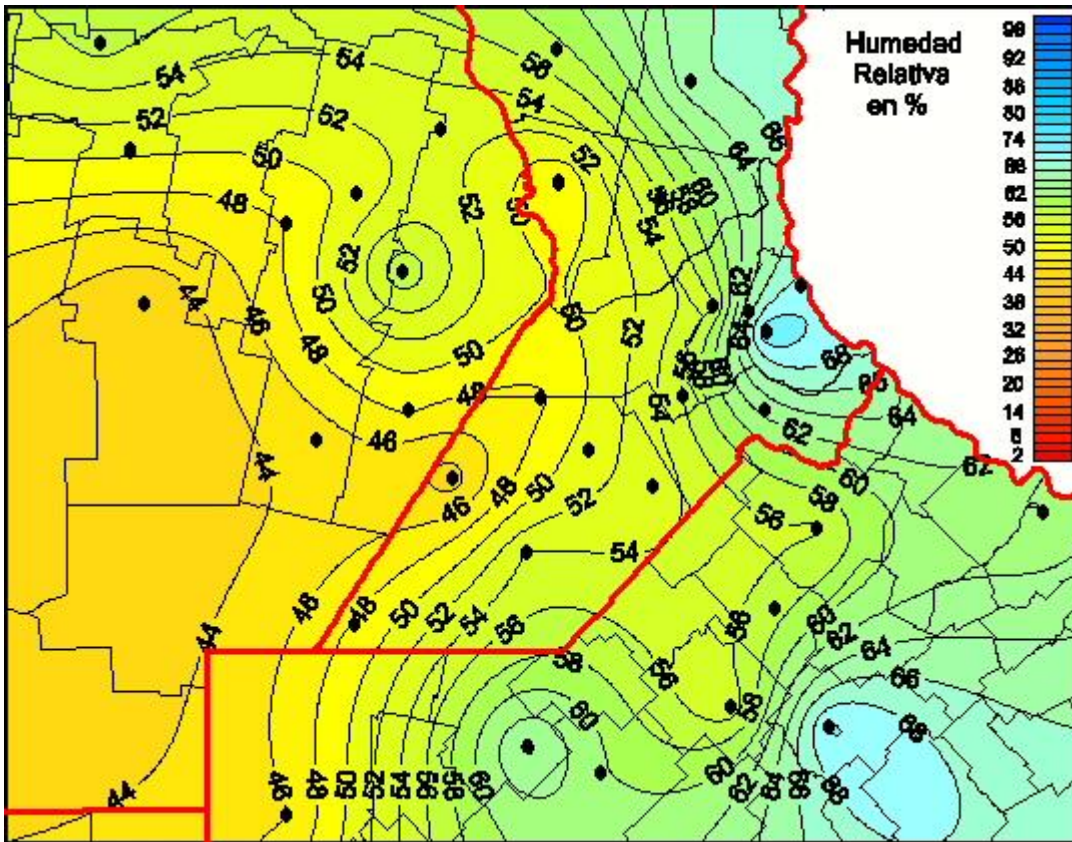

Humedad Relativa

Mapa de humedad relativa de las últimas 72 horas.
(Desde las 8:00AM hasta las 8:00AM). Se actualiza a las 10:00hs.