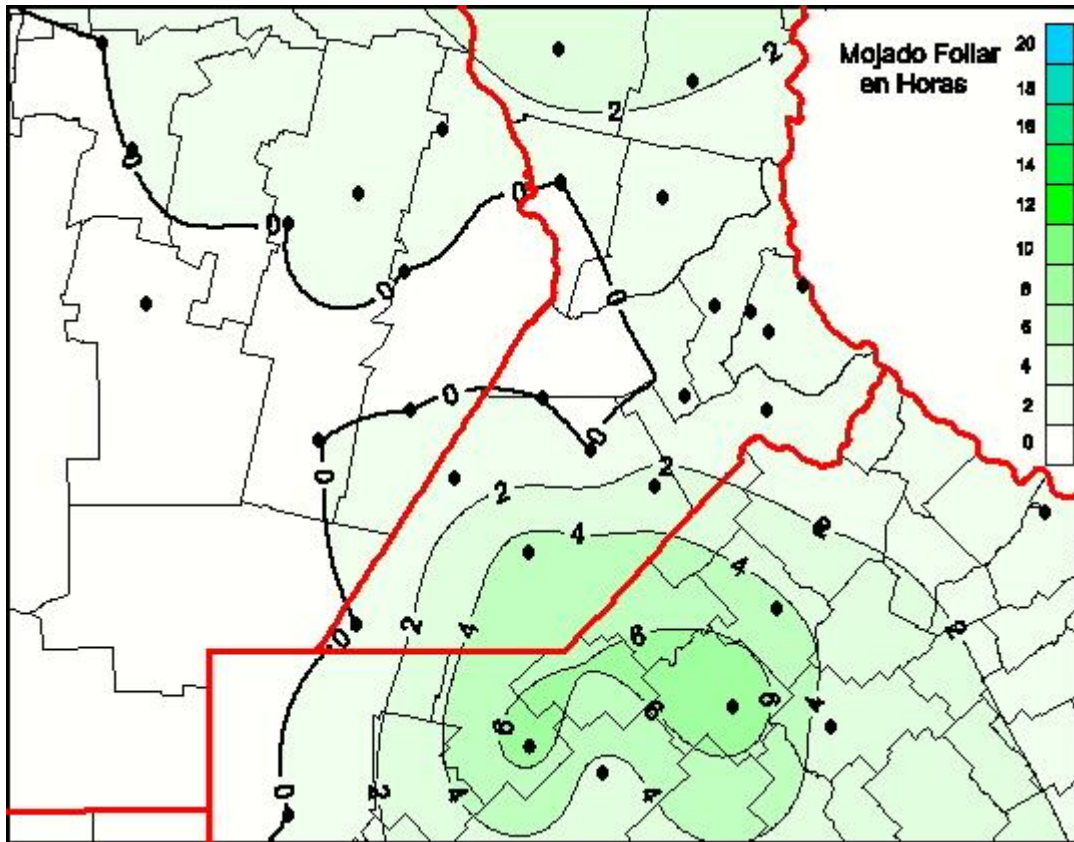

# Humedad de Hoja

Mapa de humedad de hoja de las las últimas 72 horas.  
(Desde las 8:00AM hasta las 8:00AM). Se actualiza a las 10:00hs.