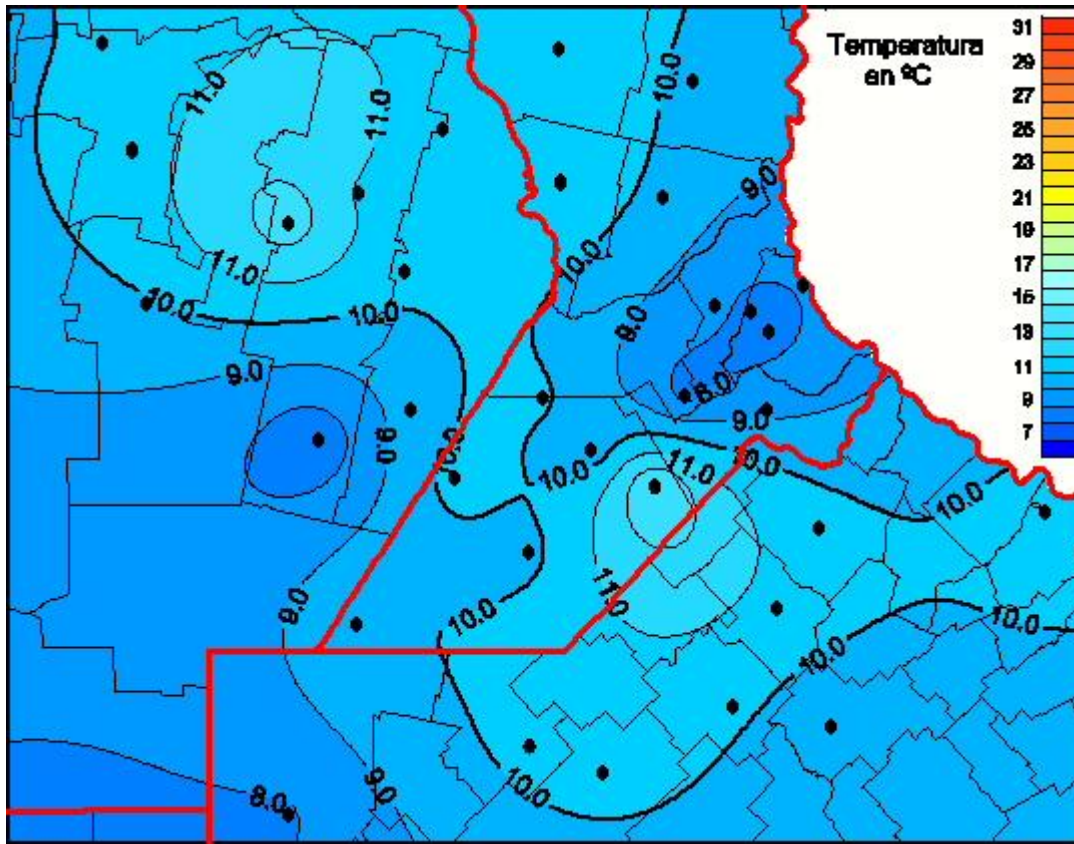

Temperaturas Medias

Mapa de temperaturas medias de las las últimas 24 horas.
(Desde las 8:00AM hasta las 8:00AM). Se actualiza a las 10:00hs.