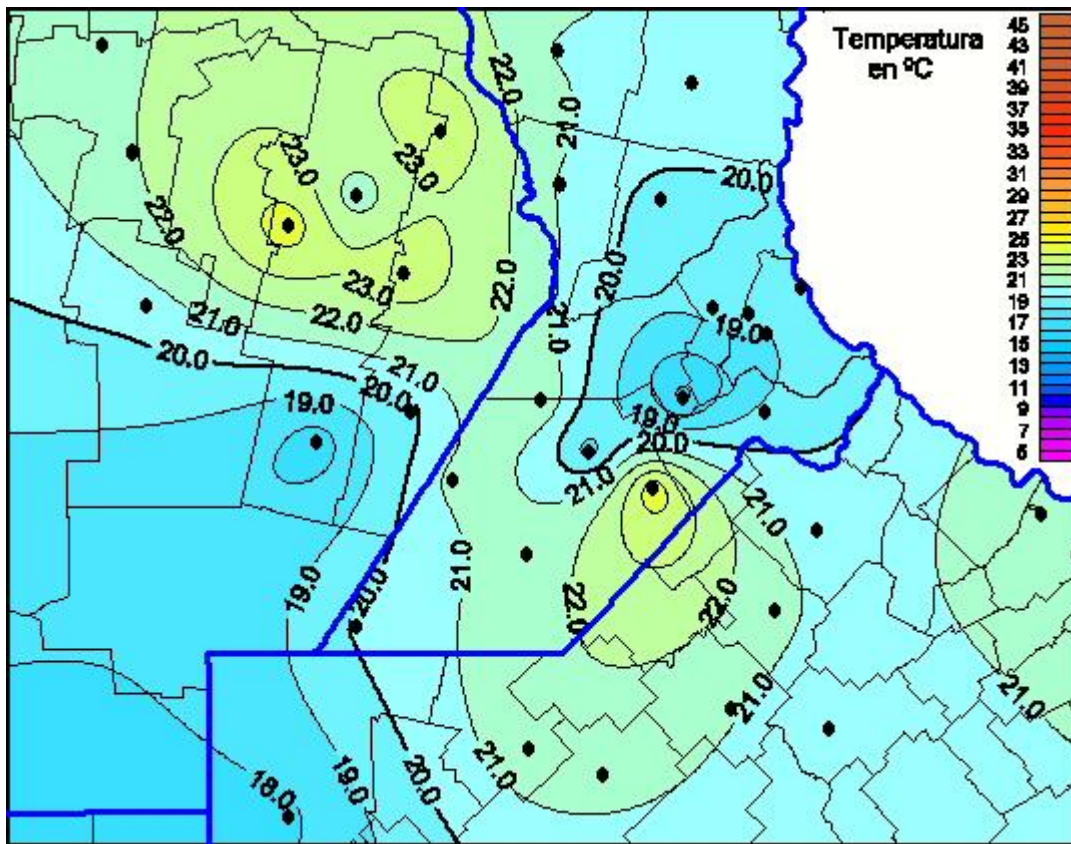

Temperaturas Máximas

Mapa de temperaturas máximas de las últimas 24 horas.
(Desde las 8:00AM hasta las 8:00AM). Se actualiza a las 10:00hs.