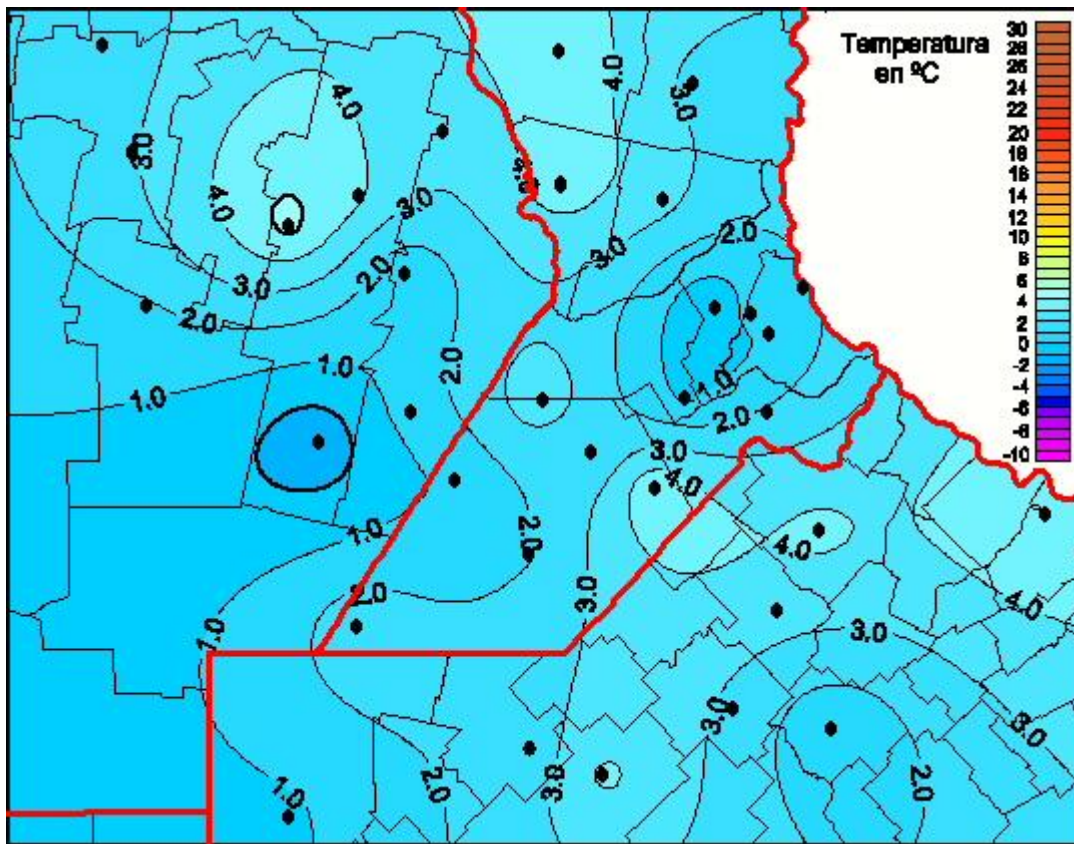

Temperaturas Mínimas

Mapa de temperaturas mínimas de las las últimas 24 horas.
(Desde las 8:00AM hasta las 8:00AM). Se actualiza a las 10:00hs.