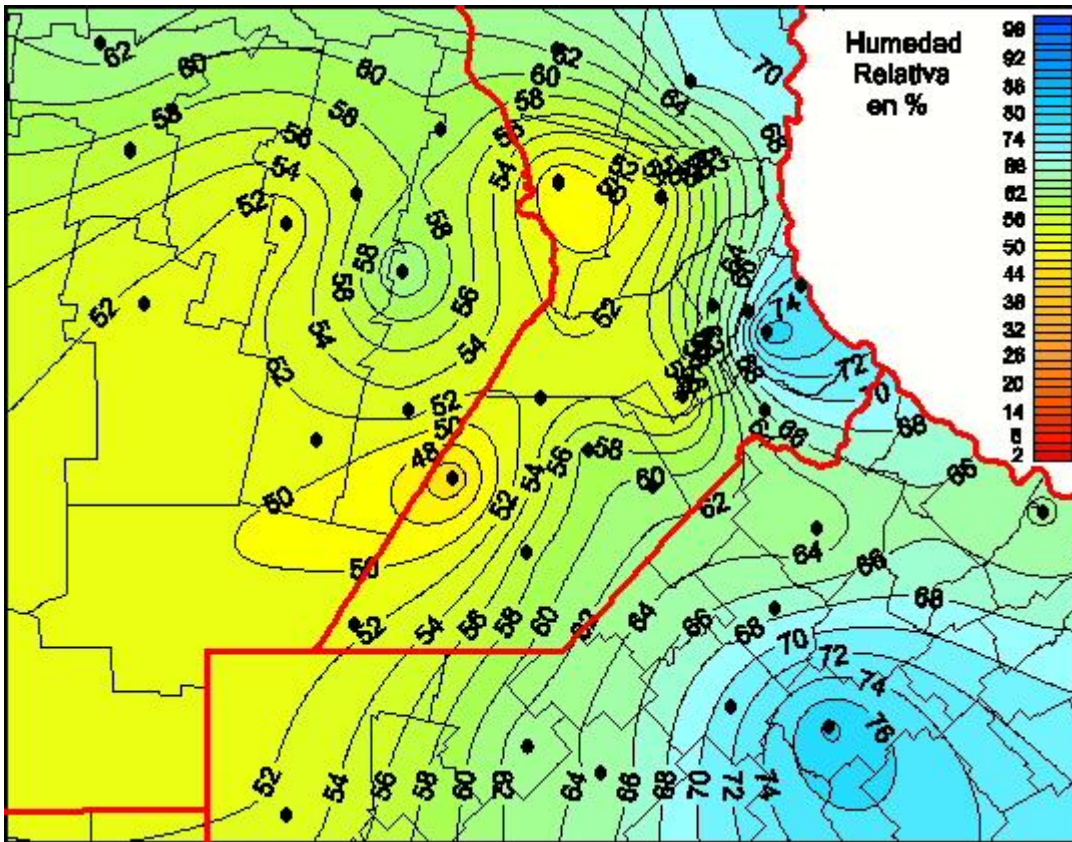

Humedad Relativa

Mapa de humedad relativa de las las últimas 24 horas.
(Desde las 8:00AM hasta las 8:00AM). Se actualiza a las 10:00hs.