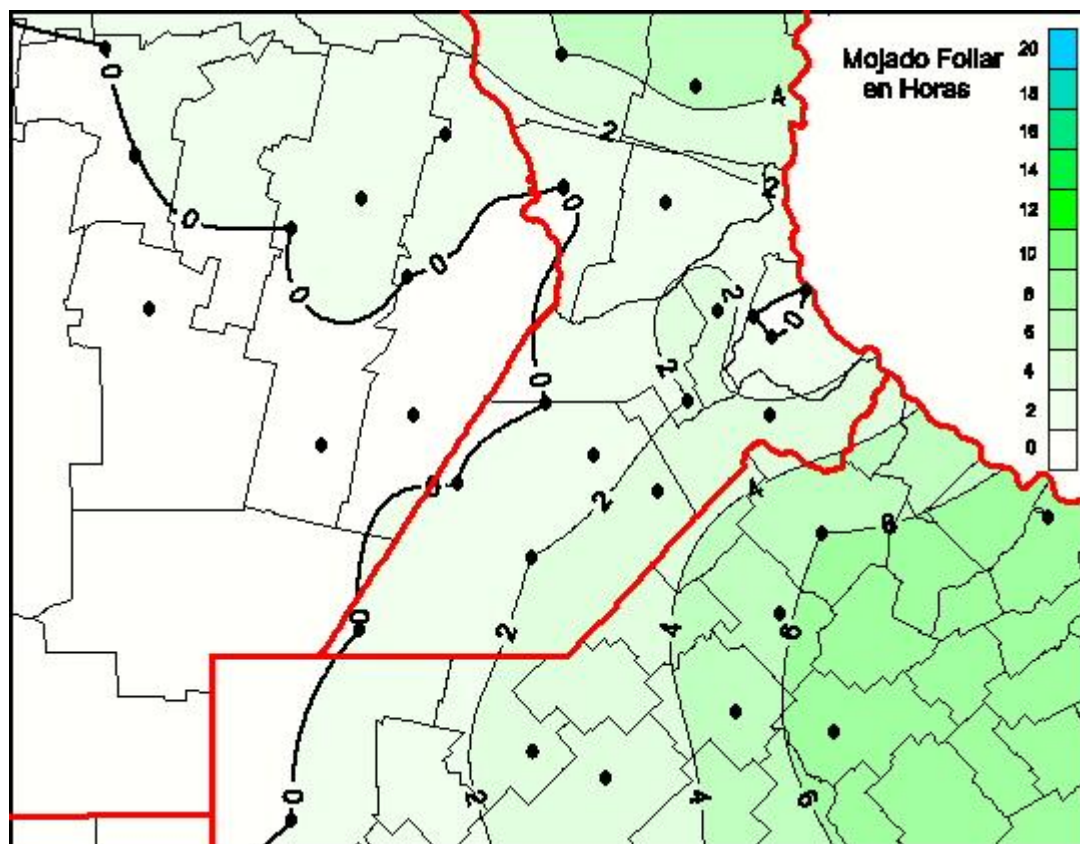

## Humedad de Hoja

Mapa de humedad de hoja de las las últimas 24 horas.  
(Desde las 8:00AM hasta las 8:00AM). Se actualiza a las 10:00hs.