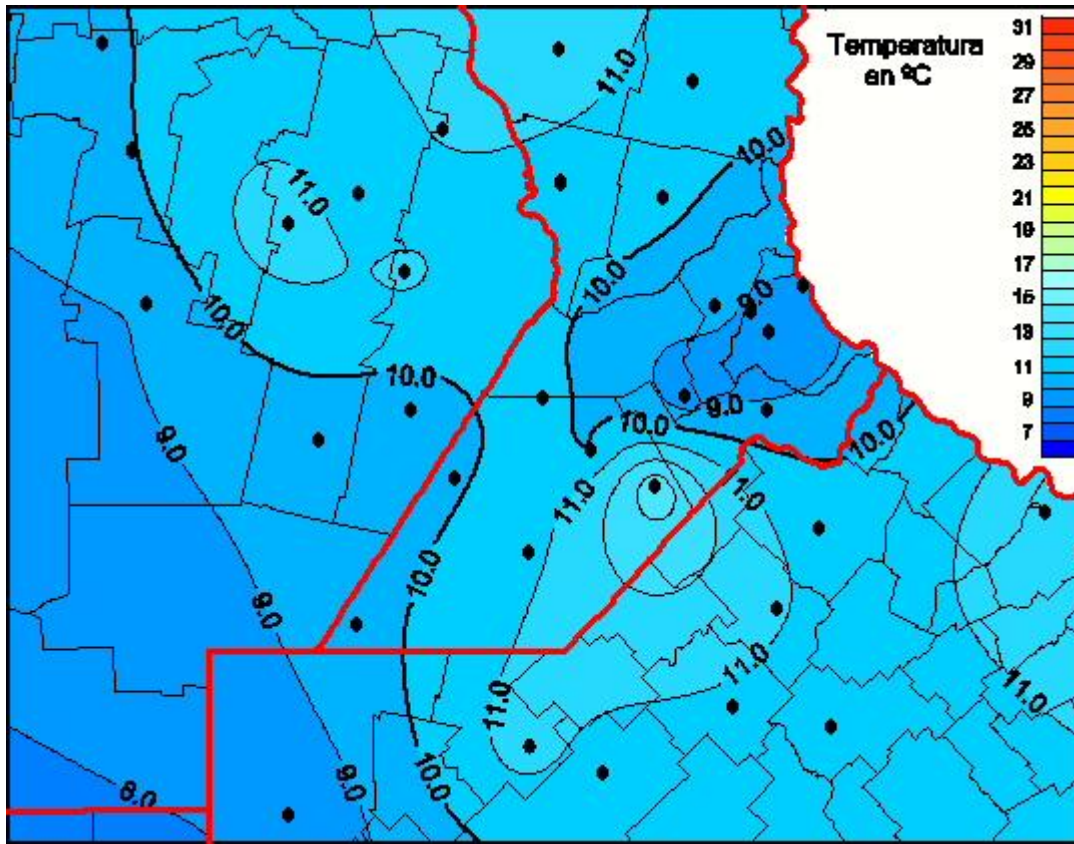

Temperaturas Medias

Mapa de temperaturas medias de las las últimas 24 horas.
(Desde las 8:00AM hasta las 8:00AM). Se actualiza a las 10:00hs.