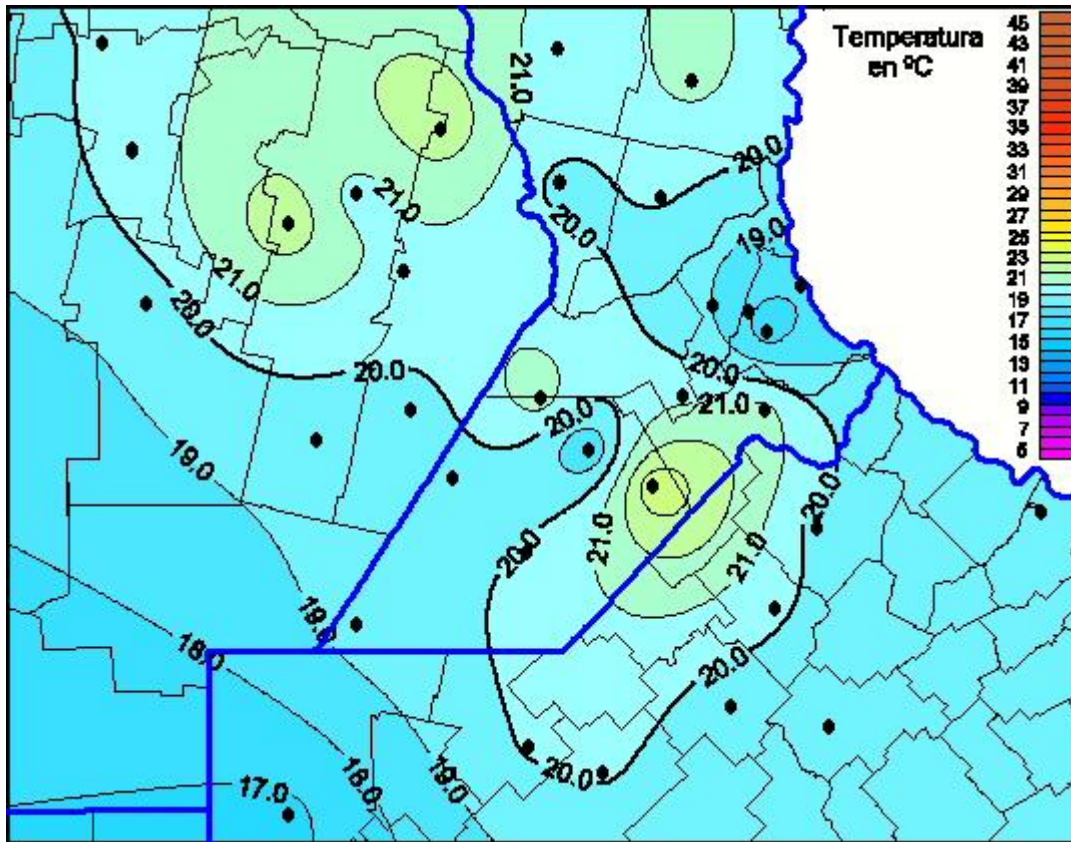

Temperaturas Máximas

Mapa de temperaturas máximas de las las últimas 24 horas.
(Desde las 8:00AM hasta las 8:00AM). Se actualiza a las 10:00hs.