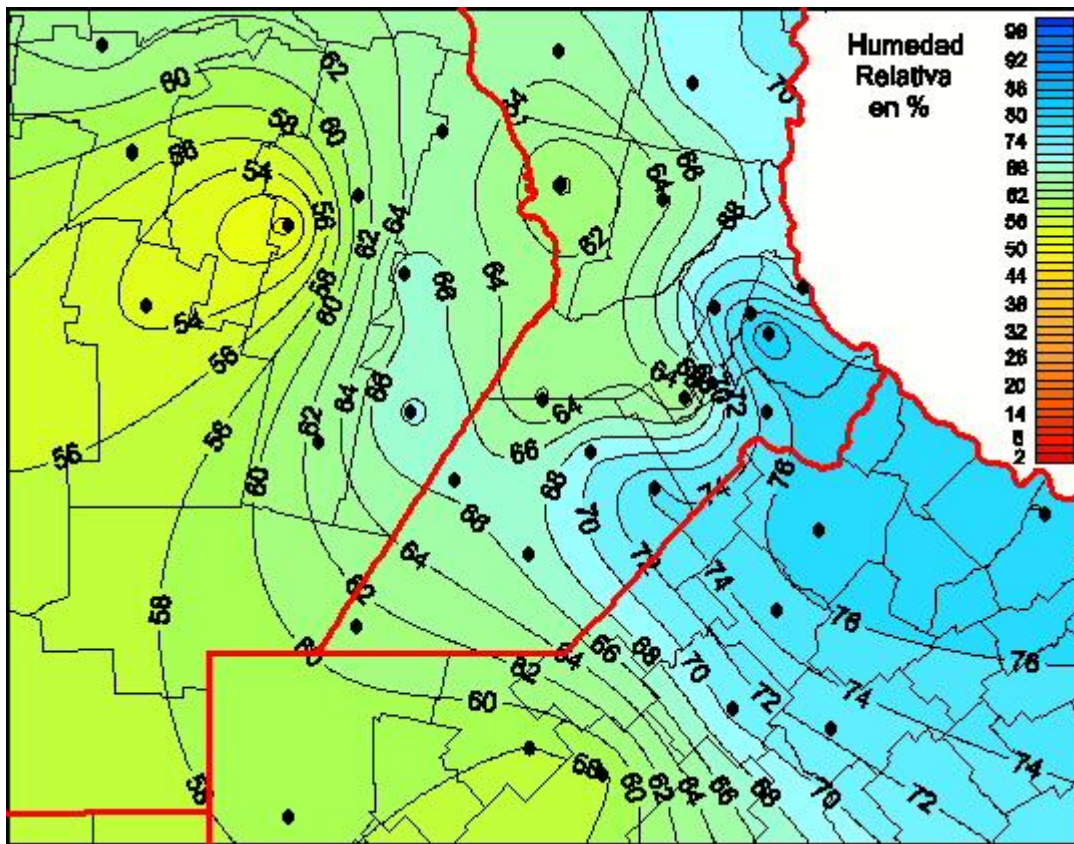

Humedad Relativa

Mapa de humedad relativa de las las últimas 24 horas.
(Desde las 8:00AM hasta las 8:00AM). Se actualiza a las 10:00hs.