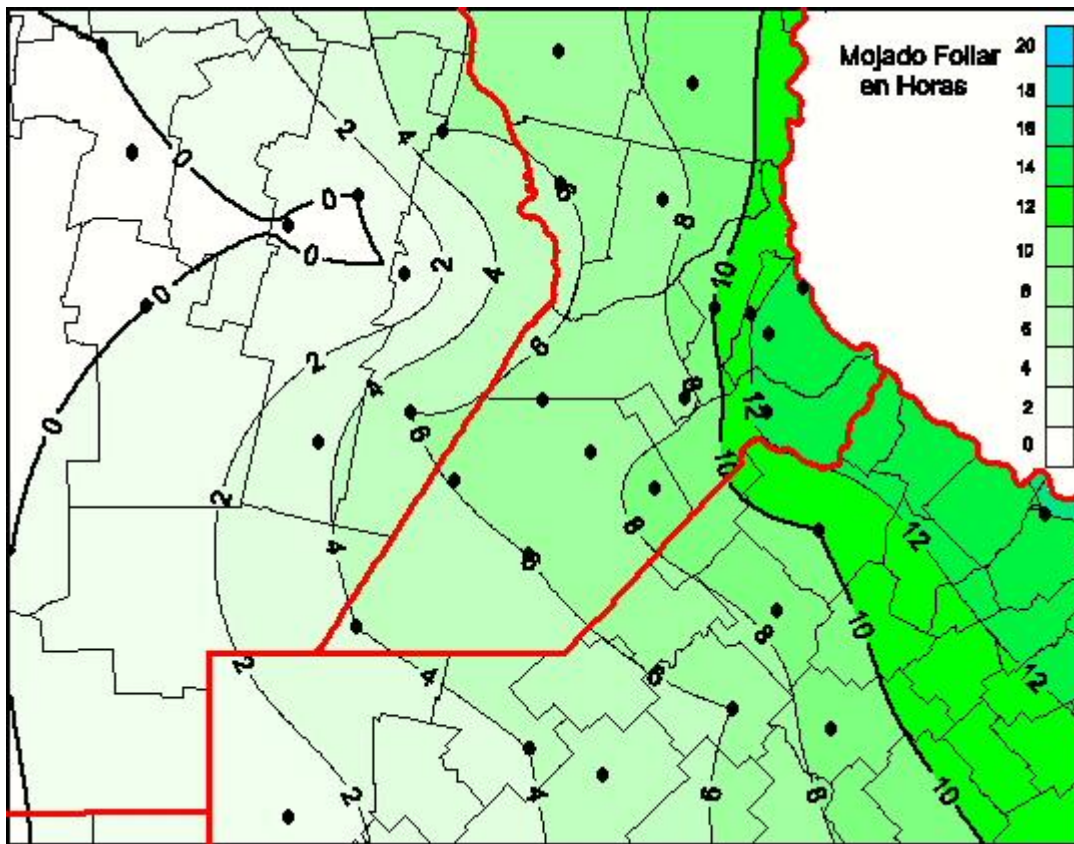

Humedad de Hoja

Mapa de humedad de hoja de las últimas 24 horas.
(Desde las 8:00AM hasta las 8:00AM). Se actualiza a las 10:00hs.