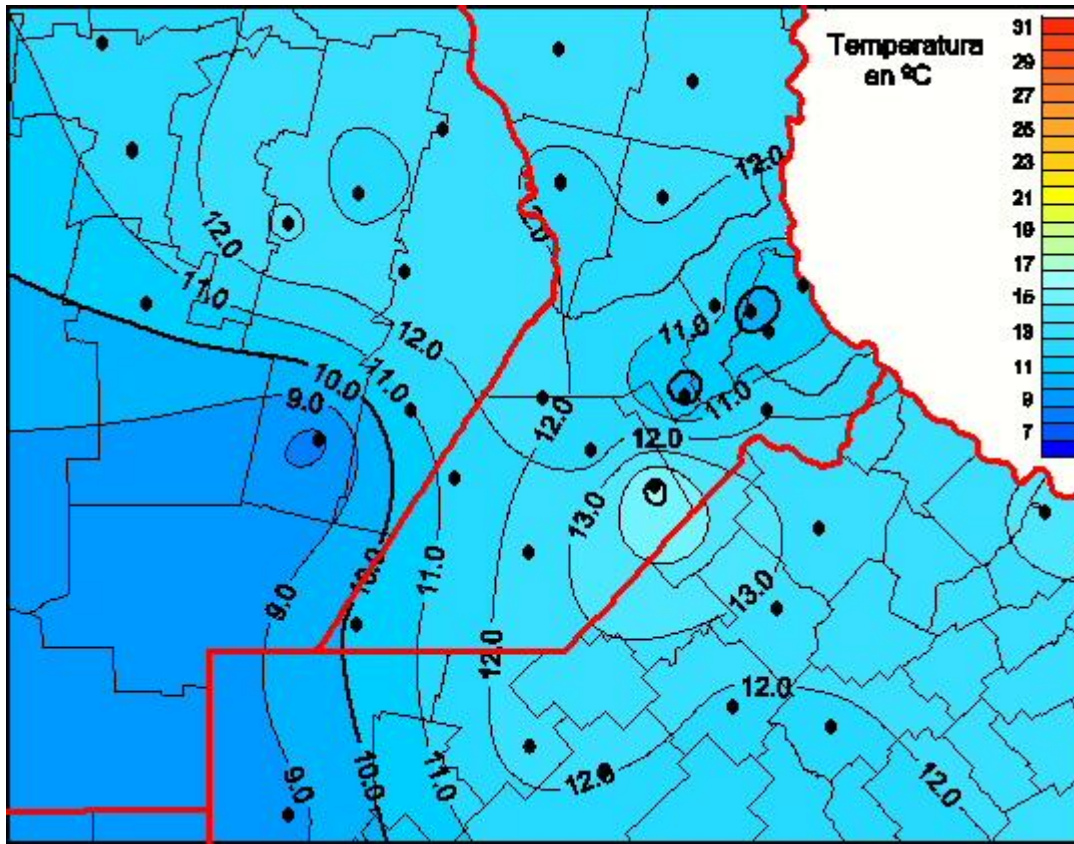

# Temperaturas Medias

Mapa de temperaturas medias de las las últimas 24 horas.  
(Desde las 8:00AM hasta las 8:00AM). Se actualiza a las 10:00hs.