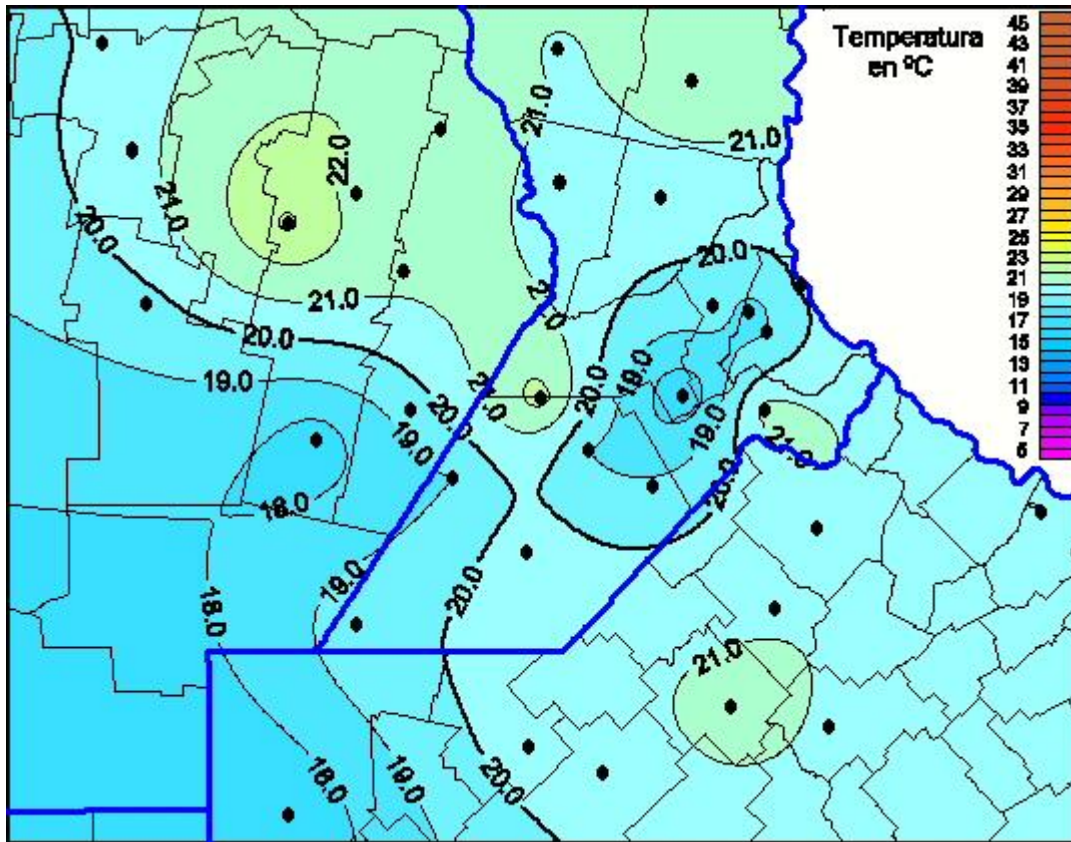

Temperaturas Máximas

Mapa de temperaturas máximas de las últimas 24 horas.
(Desde las 8:00AM hasta las 8:00AM). Se actualiza a las 10:00hs.