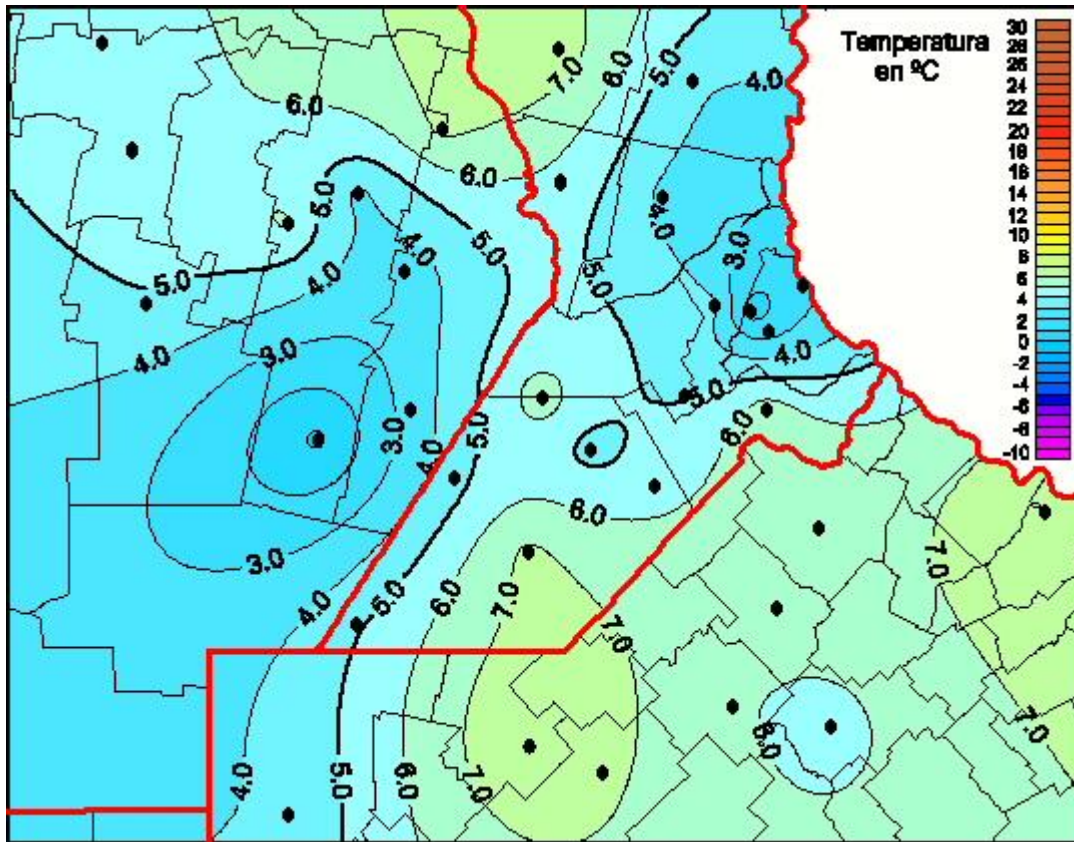

Temperaturas Mínimas

Mapa de temperaturas mínimas de las las últimas 24 horas.
(Desde las 8:00AM hasta las 8:00AM). Se actualiza a las 10:00hs.