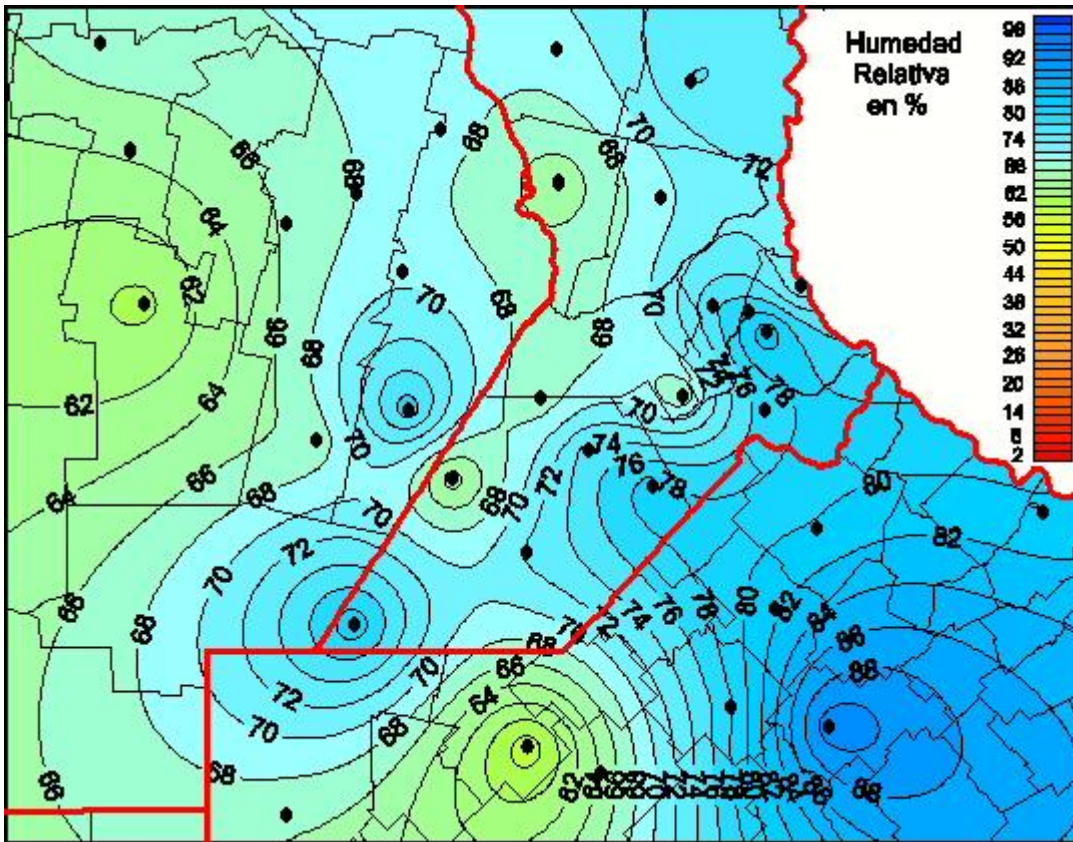

Humedad Relativa

Mapa de humedad relativa de las las últimas 24 horas.
(Desde las 8:00AM hasta las 8:00AM). Se actualiza a las 10:00hs.