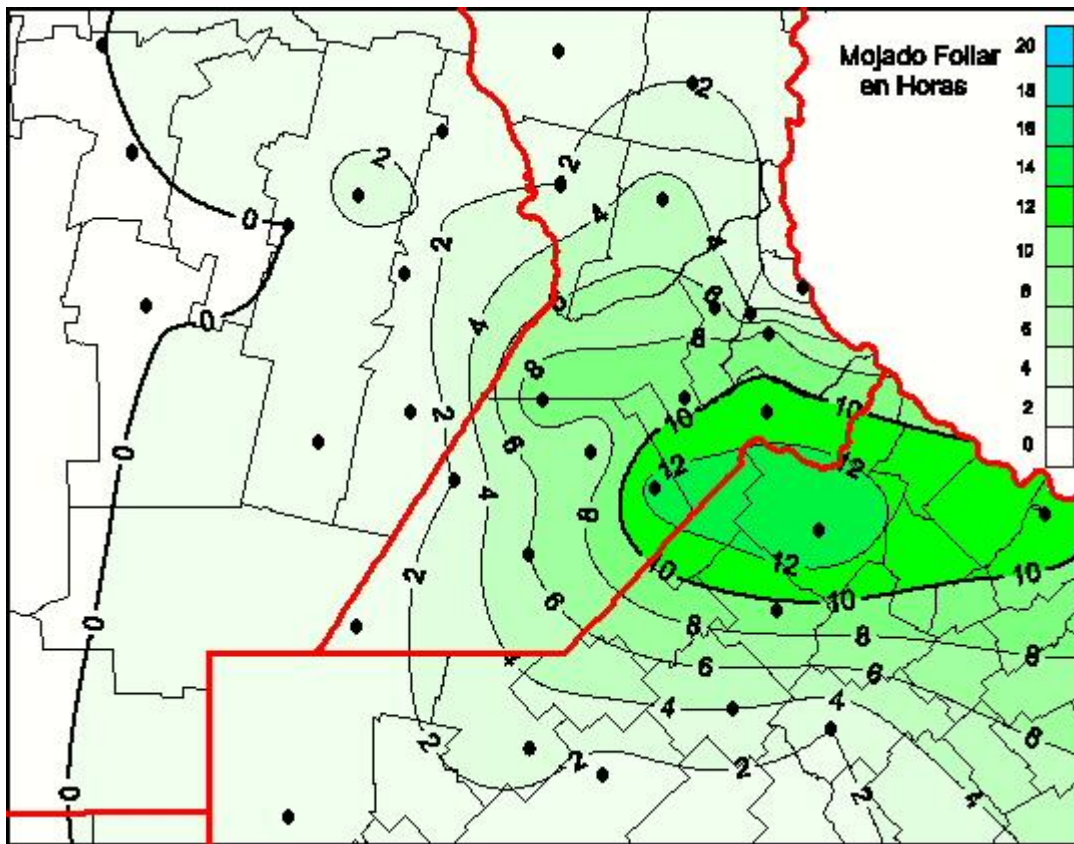

Humedad de Hoja

Mapa de humedad de hoja de las las últimas 24 horas.
(Desde las 8:00AM hasta las 8:00AM). Se actualiza a las 10:00hs.