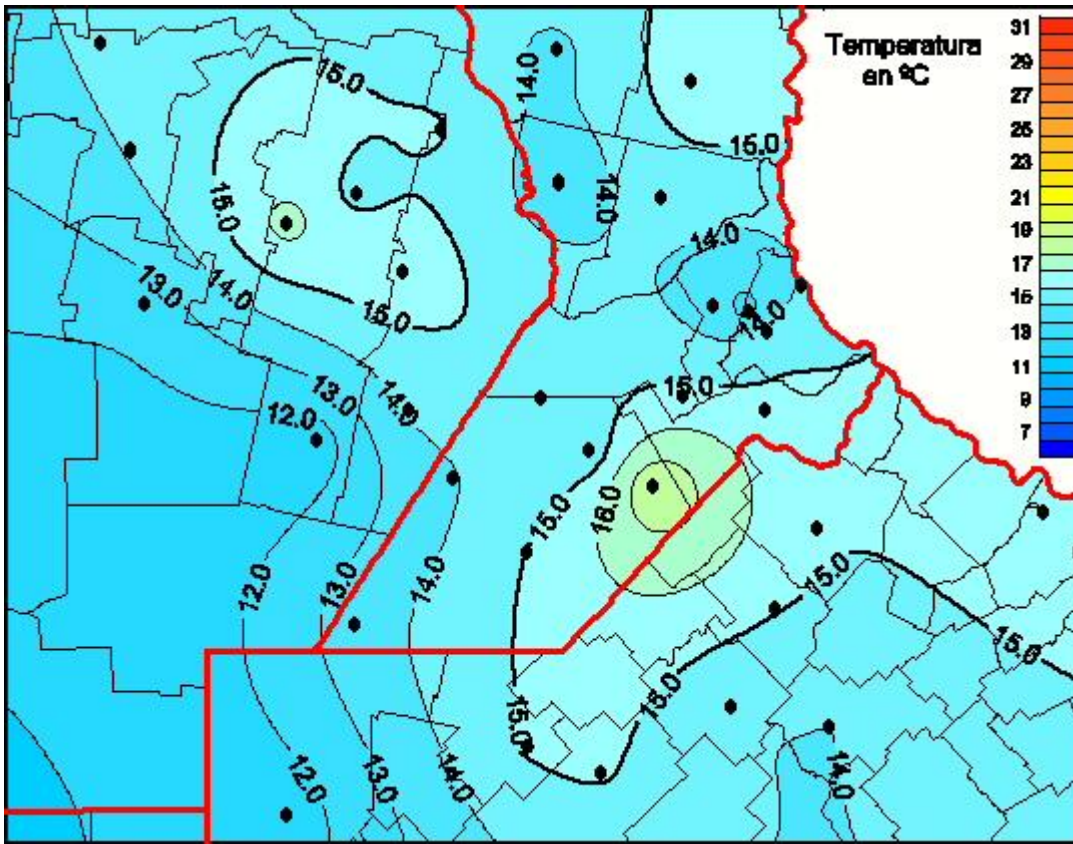

Temperaturas Medias

Mapa de temperaturas medias de las últimas 24 horas.
(Desde las 8:00AM hasta las 8:00AM). Se actualiza a las 10:00hs.