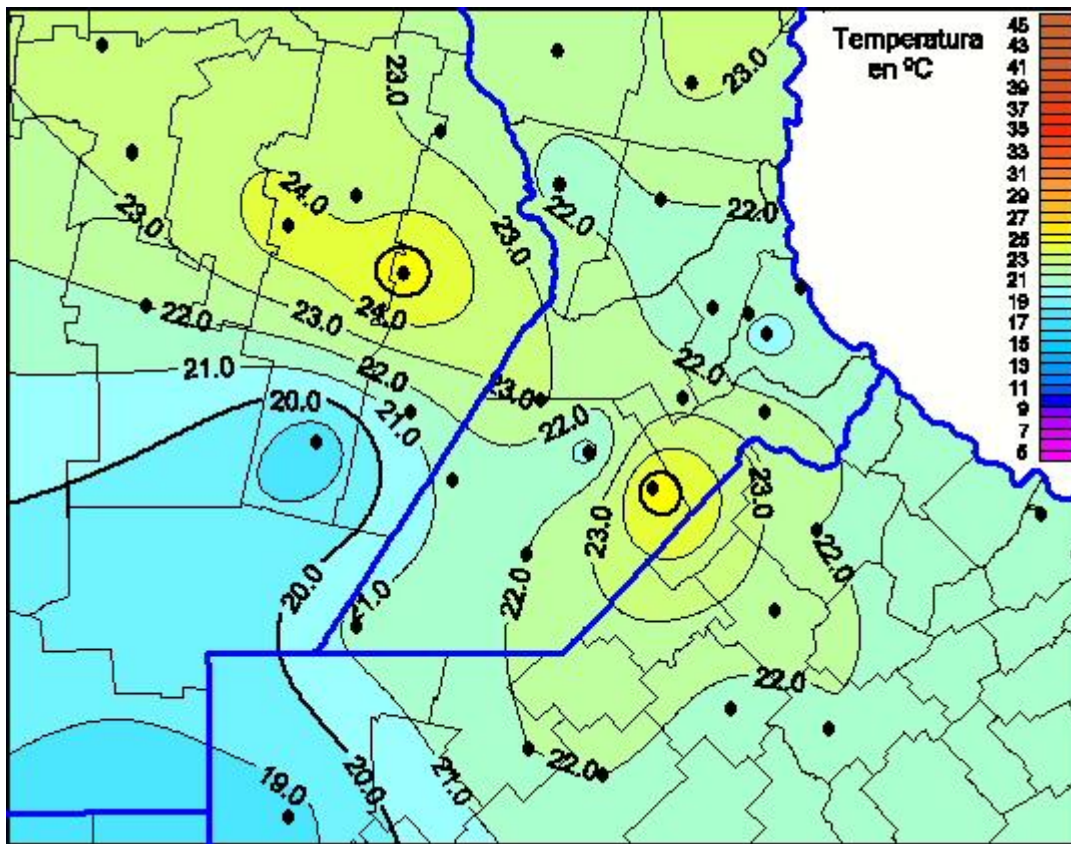

Temperaturas Máximas

Mapa de temperaturas máximas de las últimas 24 horas.
(Desde las 8:00AM hasta las 8:00AM). Se actualiza a las 10:00hs.