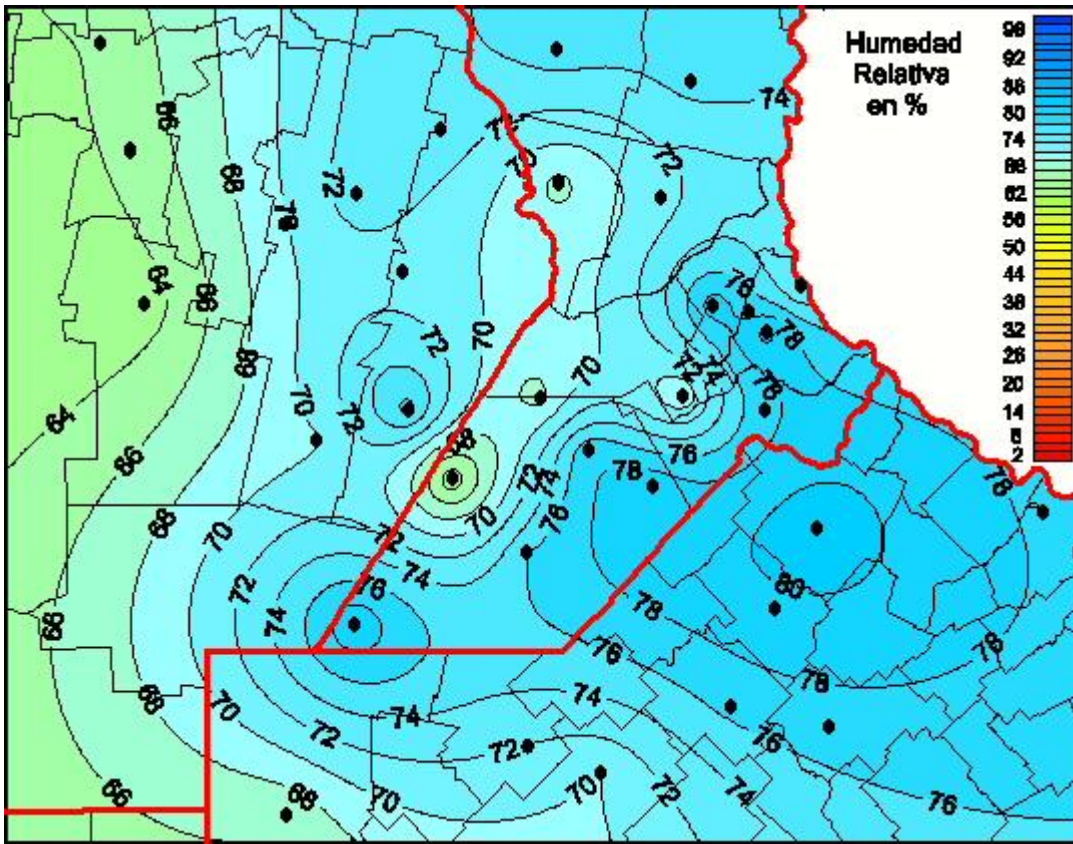

## Humedad Relativa

Mapa de humedad relativa de las últimas 24 horas.  
(Desde las 8:00AM hasta las 8:00AM). Se actualiza a las 10:00hs.