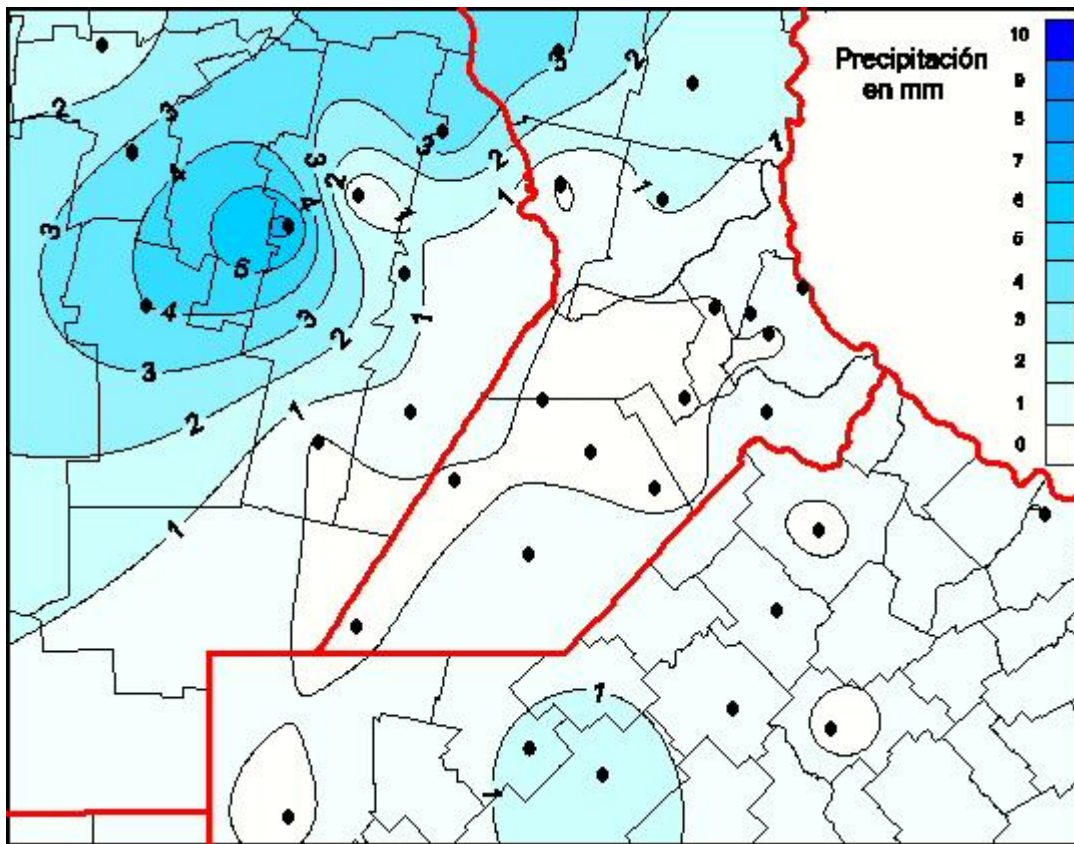

Lluvias

Mapa de precipitación acumulada en las últimas 72 horas.
(Desde las 8:00AM hasta las 8:00AM). Se actualiza a las 10:00hs.