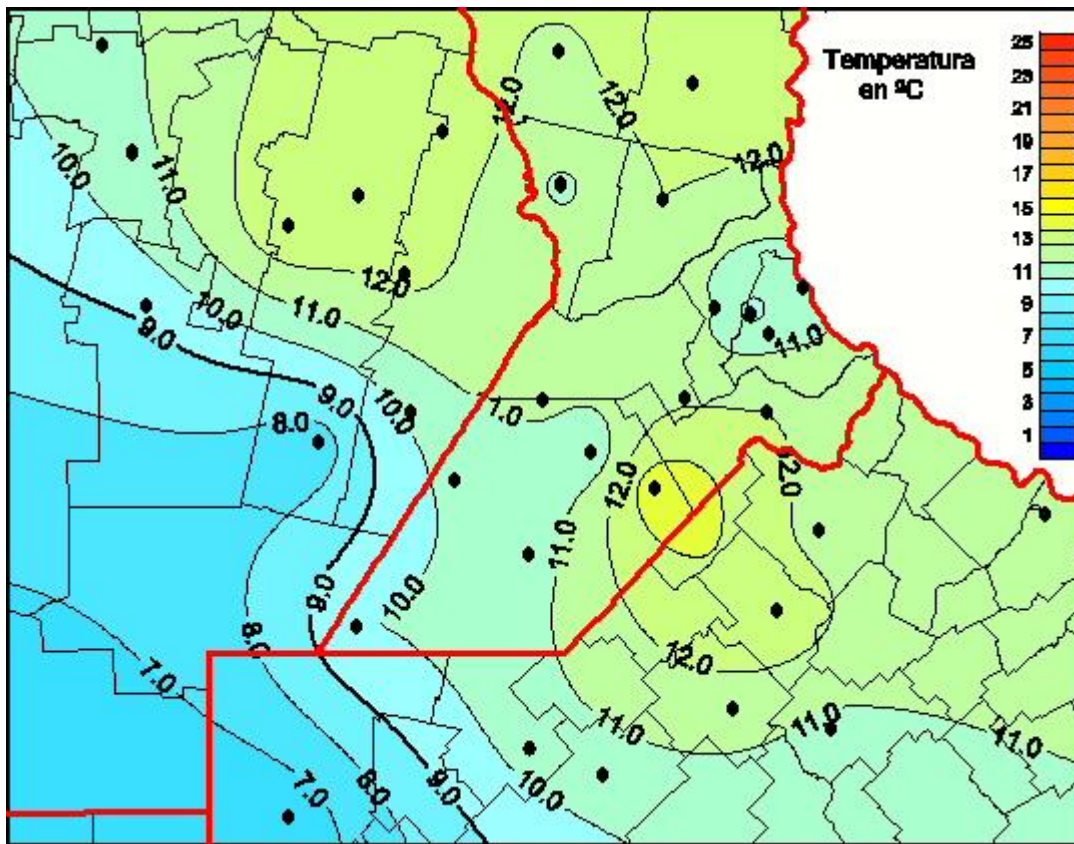

Temperaturas Medias

Mapa de temperaturas medias de las las últimas 72 horas.
(Desde las 8:00AM hasta las 8:00AM). Se actualiza a las 10:00hs.