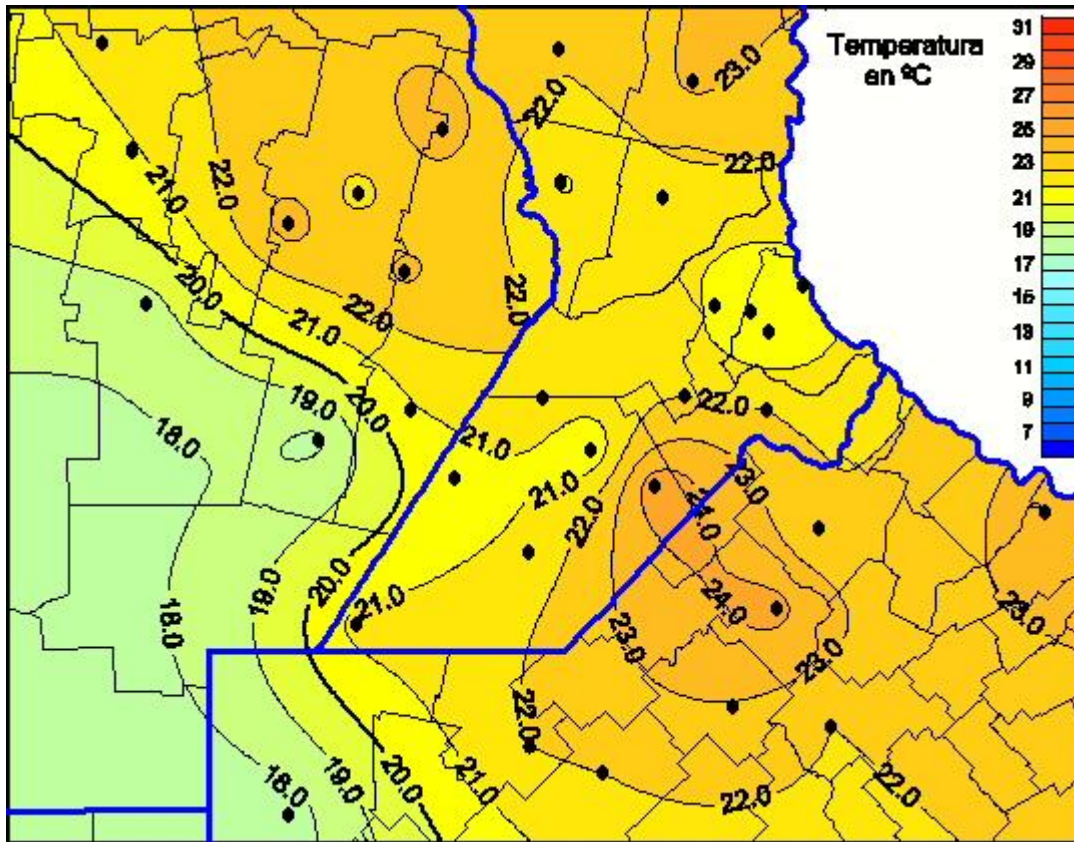

## Temperaturas Máximas

Mapa de temperaturas máximas de las últimas 72 horas.  
(Desde las 8:00AM hasta las 8:00AM). Se actualiza a las 10:00hs.